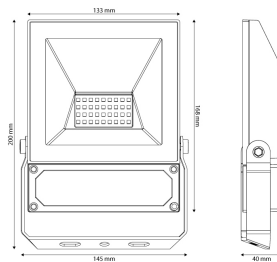

LED Pro-Flood Basic 30W

41060641

EAN: 8720615508686

COMPACT VORMGEGEVEN SCHIJNWERPERS MET OPTIONELE OP AFSTAND BEDIENBARE PIR SENSOR

De Prolumia Pro-Flood Basic serie bestaat uit een drietal compact vormgegeven schijnwerpers welke gebruikt kunnen worden voor zowel binnen- als buitentoepassingen. Leverbaar mét of zonder PIR sensor. De PIR sensor is eenvoudig te bedienen met bijgeleverde afstandsbediening, waarmee de daglichtdrempel en de nalooptijd in zijn te stellen. Door de meer dan goede efficiency tot 110 Lm/W zijn de armaturen perfect in te zetten voor het aanlichten van bijvoorbeeld gevels en reclameborden.

PRODUCTKENMERKEN

Geschikt voor opbouwmontage	✓	Nom. spanning	220 240 Volt
Geschikt voor inbouwmontage	✗	Nom. levensduur L70/B50 bij 25 °C	50000 Uur
Geschikt voor wandmontage	✓	Nom. omgevingstemperatuur volgens IEC62722-2-1	-20 40 Graden Celsius
Geschikt voor wandmontage	✓	Max. systeemvermogen	30 Watt
Geschikt voor pendelophanging	✗	Kleurtemperatuur	4000 4000 Kelvin
Geschikt voor plafondmontage	✓	Lichtstroom	3500 3500 Lumen
Geschikt voor truss montage	✗	Specifieke lichtstroom lamp	3500 Lumen per Watt
Geschikt voor voetstuk-/vloermontage	✓	Aantal polen	3
Geschikt voor stroomrailmontage	✗	Aansluitbare geleiderdoorsnede	1,5 1,5 Vierkante millimeter
Geschikt voor klemmontage	✗	Specifieke lichtstroom armatuur	117 Lumen per Watt
Geschikt voor laagspanningskabelsysteem	✗		
Verstelbaarheid	Draaibaar en zwenkbaar		
Met bewegingssensor	✗		
Met lichtsensor	✗		
Lamptype	LED niet uitwisselbaar		
Met lichtbron	✓		
Lamphouder	Overig		
Materiaal behuizing	Aluminium		
Oppervlaktebescherming	Poedercoating		
Kleur behuizing	Zwart		
Materiaal afdekking	Glas opaal		
Spanningstype	AC		
Voorschakelapparaat	LED regeling stroomgestuurd		
Voorschakelapparaat inbegrepen	✓		
Niet dimbaar	✓		
Reflector	Mat		
Lichtverdeler	Reflector		
Lichtverdeling	Symmetrisch		
Stralingshoek	Extreem breedstralend >80°		
Lichtuittrede	Direct		