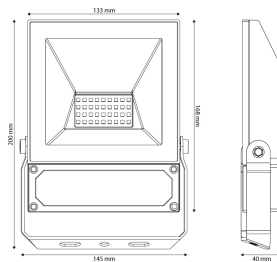

LED Pro-Flood Basic 30W

41060640

EAN: 8720615508679

COMPACT VORMGEGEVEN SCHIJNWERPERS MET OPTIONELE OP AFSTAND BEDIENBARE PIR SENSOR

De Prolumia Pro-Flood Basic serie bestaat uit een drietal compact vormgegeven schijnwerpers welke gebruikt kunnen worden voor zowel binnen- als buitentoepassingen. Leverbaar mét of zonder PIR sensor. De PIR sensor is eenvoudig te bedienen met bijgeleverde afstandsbediening, waarmee de daglichtdrempel en de nalooptijd in zijn te stellen. Door de meer dan goede efficiency tot 110 Lm/W zijn de armaturen perfect in te zetten voor het aanlichten van bijvoorbeeld gevels en reclameborden.

PRODUCTKENMERKEN

Geschikt voor opbouwmontage	✓	Nom. spanning	220 240 Volt
Geschikt voor inbouwmontage	✗	Nom. levensduur L70/B50 bij 25 °C	50000 Uur
Geschikt voor wandmontage	✓	Nom. omgevingstemperatuur volgens IEC62722-2-1	-20 40 Graden Celsius
Geschikt voor wandmontage	✓	Max. systeemvermogen	30 Watt
Geschikt voor pendelophanging	✗	Kleurtemperatuur	3000 3000 Kelvin
Geschikt voor plafondmontage	✓	Lichtstroom	3150 3150 Lumen
Geschikt voor truss montage	✗	Specifieke lichtstroom lamp	3150 Lumen per Watt
Geschikt voor voetstuk-/vloermontage	✓	Aantal polen	3
Geschikt voor stroomrailmontage	✗	Aansluitbare geleiderdoorsnede	1,5 1,5 Vierkante millimeter
Geschikt voor klemmontage	✗	Specifieke lichtstroom armatuur	105 Lumen per Watt
Geschikt voor laagspanningskabelsysteem	✗		
Verstelbaarheid	Draaibaar en zwenkbaar		
Met bewegingssensor	✗		
Met lichtsensor	✗		
Lamptype	LED niet uitwisselbaar		
Met lichtbron	✓		
Lamphouder	Overig		
Materiaal behuizing	Aluminium		
Oppervlaktebescherming	Poedercoating		
Kleur behuizing	Zwart		
Materiaal afdekking	Glas opaal		
Spanningstype	AC		
Voorschakelapparaat	LED regeling stroomgestuurd		
Voorschakelapparaat inbegrepen	✓		
Niet dimbaar	✓		
Reflector	Mat		
Lichtverdeler	Reflector		
Lichtverdeling	Symmetrisch		
Stralingshoek	Extreem breedstralend >80°		
Lichtuittrede	Direct		