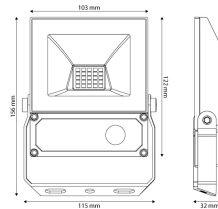

### PRODUCTKENMERKEN

Geschikt voor opbouwmontage	✓	Nom. spanning	220 240 Volt
Geschikt voor inbouwmontage	✗	Nom. levensduur L70/B50 bij 25 °C	50000 Uur
Geschikt voor wandmontage	✓	Nom. omgevingstemperatuur volgens IEC62722-2-1	-20 40 Graden Celsius
Geschikt voor wandmontage	✓	Max. systeemvermogen	10 Watt
Geschikt voor pendelophanging	✗	Kleurtemperatuur	5700 5700 Kelvin
Geschikt voor plafondmontage	✓	Lichtstroom	1200 1200 Lumen
Geschikt voor truss montage	✗	Specifieke lichtstroom lamp	1200 Lumen per Watt
Geschikt voor voetstuk-/vloermontage	✓	Aantal polen	3
Geschikt voor stroomrailmontage	✗	Aansluitbare geleiderdoorsnede	1,5 1,5 Vierkante millimeter
Geschikt voor klemmontage	✗	Specifieke lichtstroom armatuur	120 Lumen per Watt
Geschikt voor laagspanningskabelsysteem	✗		
Verstelbaarheid	Draaibaar en zwenkbaar		
Met bewegingssensor	✓		
Met lichtsensor	✓		
Lamptype	LED niet uitwisselbaar		
Met lichtbron	✓		
Lamphouder	Overig		
Materiaal behuizing	Aluminium		
Oppervlaktebescherming	Poedercoating		
Kleur behuizing	Zwart		
Materiaal afdekking	Glas opaal		
Spanningstype	AC		
Voorschakelapparaat	LED regeling stroomgestuurd		
Voorschakelapparaat inbegrepen	✓		
Niet dimbaar	✓		
Reflector	Mat		
Lichtverdeler	Reflector		
Lichtverdeling	Symmetrisch		
Stralingshoek	Extreem breedstralend >80°		
Lichtuittrede	Direct		