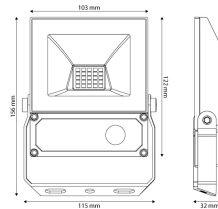

### PRODUCTKENMERKEN

Geschikt voor opbouwmontage	✓	Nom. spanning	220 240 Volt
Geschikt voor inbouwmontage	✗	Nom. levensduur L70/B50 bij 25 °C	50000 Uur
Geschikt voor wandmontage	✓	Nom. omgevingstemperatuur volgens IEC62722-2-1	-20 40 Graden Celsius
Geschikt voor wandmontage	✓	Max. systeemvermogen	10 Watt
Geschikt voor pendelophanging	✗	Kleurtemperatuur	4000 4000 Kelvin
Geschikt voor plafondmontage	✓	Lichtstroom	1200 1200 Lumen
Geschikt voor truss montage	✗	Specifieke lichtstroom lamp	1200 Lumen per Watt
Geschikt voor voetstuk-/vloermontage	✓	Aantal polen	3
Geschikt voor stroomrailmontage	✗	Aansluitbare geleiderdoorsnede	1,5 1,5 Vierkante millimeter
Geschikt voor klemmontage	✗	Specifieke lichtstroom armatuur	120 Lumen per Watt
Geschikt voor laagspanningskabelsysteem	✗		
Verstelbaarheid	Draaibaar en zwenkbaar		
Met bewegingssensor	✓		
Met lichtsensor	✓		
Lamptype	LED niet uitwisselbaar		
Met lichtbron	✓		
Lamphouder	Overig		
Materiaal behuizing	Aluminium		
Oppervlaktebescherming	Poedercoating		
Kleur behuizing	Zwart		
Materiaal afdekking	Glas opaal		
Spanningstype	AC		
Voorschakelapparaat	LED regeling stroomgestuurd		
Voorschakelapparaat inbegrepen	✓		
Niet dimbaar	✓		
Reflector	Mat		
Lichtverdeler	Reflector		
Lichtverdeling	Symmetrisch		
Stralingshoek	Extreem breedstralend >80°		
Lichtuittrede	Direct		