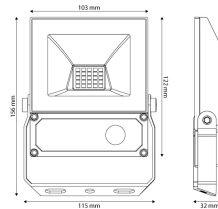

### PRODUCTKENMERKEN

Geschikt voor opbouwmontage	✓	Nom. spanning	220 240 Volt
Geschikt voor inbouwmontage	✗	Nom. levensduur L70/B50 bij 25 °C	50000 Uur
Geschikt voor wandmontage	✓	Nom. omgevingstemperatuur volgens IEC62722-2-1	-20 40 Graden Celsius
Geschikt voor wandmontage	✓	Max. systeemvermogen	10 Watt
Geschikt voor pendelophanging	✗	Kleurtemperatuur	3000 3000 Kelvin
Geschikt voor plafondmontage	✓	Lichtstroom	1050 1050 Lumen
Geschikt voor truss montage	✗	Specifieke lichtstroom lamp	1050 Lumen per Watt
Geschikt voor voetstuk-/vloermontage	✓	Aantal polen	3
Geschikt voor stroomrailmontage	✗	Aansluitbare geleiderdoorsnede	1,5 1,5 Vierkante millimeter
Geschikt voor klemmontage	✗	Specifieke lichtstroom armatuur	105 Lumen per Watt
Geschikt voor laagspanningskabelsysteem	✗		
Verstelbaarheid	Draaibaar en zwenkbaar		
Met bewegingssensor	✓		
Met lichtsensor	✓		
Lamptype	LED niet uitwisselbaar		
Met lichtbron	✓		
Lamphouder	Overig		
Materiaal behuizing	Aluminium		
Oppervlaktebescherming	Poedercoating		
Kleur behuizing	Zwart		
Materiaal afdekking	Glas opaal		
Spanningstype	AC		
Voorschakelapparaat	LED regeling stroomgestuurd		
Voorschakelapparaat inbegrepen	✓		
Niet dimbaar	✓		
Reflector	Mat		
Lichtverdeler	Reflector		
Lichtverdeling	Symmetrisch		
Stralingshoek	Extreem breedstralend >80°		
Lichtuittrede	Direct		