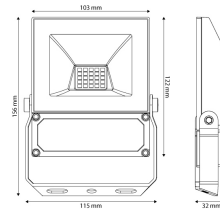

LED Pro-Flood Basic 10W

41060631

EAN: 8720615508624

COMPACT VORMGEGEVEN SCHIJNWERPERS MET OPTIONELE OP AFSTAND BEDIENBARE PIR SENSOR

De Prolumia Pro-Flood Basic serie bestaat uit een drietal compact vormgegeven schijnwerpers welke gebruikt kunnen worden voor zowel binnen- als buitentoeepassingen. Leverbaar mét of zonder PIR sensor. De PIR sensor is eenvoudig te bedienen met bijgeleverde afstandsbediening, waarmee de daglichtdrempel en de nalooptijd in zijn te stellen. Door de meer dan goede efficiency tot 110 Lm/W zijn de armaturen perfect in te zetten voor het aanlichten van bijvoorbeeld gevels en reclameborden.

PRODUCTKENMERKEN

Geschikt voor opbouwmontage	✓	Nom. spanning	220 240 Volt
Geschikt voor inbouwmontage	✗	Nom. levensduur L70/B50 bij 25 °C	50000 Uur
Geschikt voor wandmontage	✓	Nom. omgevingstemperatuur volgens IEC62722-2-1	-20 40 Graden Celsius
Geschikt voor wandmontage	✓	Max. systeemvermogen	10 Watt
Geschikt voor pendelophanging	✗	Kleurtemperatuur	4000 4000 Kelvin
Geschikt voor plafondmontage	✓	Lichtstroom	1200 1200 Lumen
Geschikt voor truss montage	✗	Specifieke lichtstroom lamp	1200 Lumen per Watt
Geschikt voor voetstuk-/vloermontage	✓	Aantal polen	3
Geschikt voor stroomrailmontage	✗	Aansluitbare geleiderdoorsnede	1,5 1,5 Vierkante millimeter
Geschikt voor klemmontage	✗	Specifieke lichtstroom armatuur	120 Lumen per Watt
Geschikt voor laagspanningskabelsysteem	✗		
Verstelbaarheid	Draaibaar en zwenkbaar		
Met bewegingssensor	✗		
Met lichtsensor	✗		
Lamptype	LED niet uitwisselbaar		
Met lichtbron	✓		
Lamphouder	Overig		
Materiaal behuizing	Aluminium		
Oppervlaktebescherming	Poedercoating		
Kleur behuizing	Zwart		
Materiaal afdekking	Glas opaal		
Spanningstype	AC		
Voorschakelapparaat	LED regeling stroomgestuurd		
Voorschakelapparaat inbegrepen	✓		
Niet dimbaar	✓		
Reflector	Mat		
Lichtverdeler	Reflector		
Lichtverdeling	Symmetrisch		
Stralingshoek	Extreem breedstralend >80°		
Lichtuittrede	Direct		