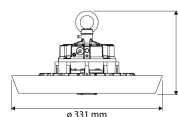

PRODUCTKENMERKEN

Montagewijze	Pendel	Geschikt voor aantal lichtbronnen	1
Lamptype	LED uitwisselbaar	Nom. spanning	220 240 Volt
Met lichtbron	✓	Nom. stroom	1100 1100 Milliampère
Geschikt voor nevenlamp	✗	Led nom. stroom bij constante stroom	800 800 Milliampère
Lamphouder	Overig	Rated life time L70/B10 at 25 °C	100000 Uur
Materiaal behuizing	Aluminium	Nom. levensduur L70/B50 bij 25 °C	100000 Uur
Kleur behuizing	Zwart	Nom. levensduur L80/B10 bij 25 °C	70000 Uur
Spanningstype	AC/DC	Rated life time L80/B50 at 25 °C	90000 Uur
Voorschakelapparaat	LED regeling stroomgestuurd	Rated life time L90/B50 at 25 °C	50000 Uur
Verwisselbare voorschakelapparatuur	✓	Nom. levensduur L90/B10 bij 25 °C	35000 Uur
Voorschakelapparaat inbegrepen	✓	Nom. omgevingstemperatuur volgens IEC62722-2-1	-30 45 Graden Celsius
Dimbaar 0-10 V	✓	Max. systeemvermogen	210 Watt
Dimbaar 1-10 V	✗	Effectieve lichtstroom volgens IEC 62722-2-1	32000 Lumen
Dimbaar DALI	✗	Specifieke lichtstroom armatuur	160 Lumen per Watt
Dimbaar DMX	✗	Kleurtemperatuur	4000 4000 Kelvin
Dimbaar DSI	✗	Totale harmonische vervorming (THD)	0,15
Dimbaar faseafsnijding	✗	Vermogensfactor	0,95
Dimbaar faseaansnijding	✗	Hoogte/diepte	174 Millimeter
Dimbaar met potentiometer (geïntegreerd)	✓	Buitendiameter	331 Millimeter
Dimbaar GPRS	✗	Aantal polen	1
Dimbaar LineSwitch	✗		
Dimming fabrikantspecifiek	✗		
Dimbaar netspanningsmodulatie	✗		
Dimming programmeerbaar	✗		
Dimbaar RF	✗		
Dimbaar Sine Wave Reduction	✗		
Dimbaar Touch and Dim	✗		
Dimbaar Zigbee	✓		
Dimbaar met push-button	✗		