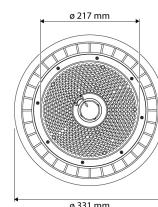

PRODUCTKENMERKEN

Montagewijze	Pendel	Geschikt voor aantal lichtbronnen	1
Lamptype	LED uitwisselbaar	Nom. spanning	220 240 Volt
Met lichtbron	✓	Nom. stroom	1100 1100 Milliampère
Geschikt voor nevenlamp	✗	Led nom. stroom bij constante stroom	800 800 Milliampère
Lamphouder	Overig	Rated life time L70/B10 at 25 °C	100000 Uur
Materiaal behuizing	Aluminium	Nom. levensduur L70/B50 bij 25 °C	100000 Uur
Kleur behuizing	Zwart	Nom. levensduur L80/B10 bij 25 °C	70000 Uur
Spanningstype	AC/DC	Rated life time L80/B50 at 25 °C	90000 Uur
Voorschakelapparaat	LED regeling stroomgestuurd	Rated life time L90/B50 at 25 °C	50000 Uur
Verwisselbare voorschakelapparatuur	✓	Nom. levensduur L90/B10 bij 25 °C	35000 Uur
Voorschakelapparaat inbegrepen	✓	Nom. omgevingstemperatuur volgens IEC62722-2-1	-30 45 Graden Celsius
Dimbaar 0-10 V	✓	Max. systeemvermogen	210 Watt
Dimbaar 1-10 V	✗	Effectieve lichtstroom volgens IEC 62722-2-1	32000 Lumen
Dimbaar DALI	✗	Specifieke lichtstroom armatuur	160 Lumen per Watt
Dimbaar DMX	✗	Kleurtemperatuur	4000 4000 Kelvin
Dimbaar DSI	✗	Totale harmonische vervorming (THD)	0,15
Dimbaar faseafsnijding	✗	Vermogensfactor	0,95
Dimbaar faseaansnijding	✗	Hoogte/diepte	174 Millimeter
Dimbaar met potentiometer (geïntegreerd)	✓	Buitendiameter	331 Millimeter
Dimbaar GPRS	✗	Aantal polen	1
Dimbaar LineSwitch	✗		
Dimming fabrikantspecifiek	✗		
Dimbaar netspanningsmodulatie	✗		
Dimming programmeerbaar	✗		
Dimbaar RF	✗		
Dimbaar Sine Wave Reduction	✗		
Dimbaar Touch and Dim	✗		
Dimbaar Zigbee	✓		
Dimbaar met push-button	✗		