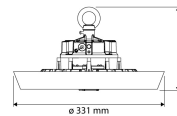

PRODUCTKENMERKEN

Montagewijze	Pendel	Geschikt voor aantal lichtbronnen	1
Lamptype	LED uitwisselbaar	Nom. spanning	220 240 Volt
Met lichtbron	✓	Nom. stroom	1100 1100 Milliampère
Geschikt voor nevenlamp	✗	Led nom. stroom bij constante stroom	800 800 Milliampère
Lamphouder	Overig	Rated life time L70/B10 at 25 °C	100000 Uur
Materiaal behuizing	Aluminium	Nom. levensduur L70/B50 bij 25 °C	100000 Uur
Kleur behuizing	Zwart	Nom. levensduur L80/B10 bij 25 °C	70000 Uur
Spanningstype	AC/DC	Rated life time L80/B50 at 25 °C	90000 Uur
Voorschakelapparaat	LED regeling stroomgestuurd	Rated life time L90/B50 at 25 °C	50000 Uur
Verwisselbare voorschakelapparatuur	✓	Nom. levensduur L90/B10 bij 25 °C	35000 Uur
Voorschakelapparaat inbegrepen	✓	Nom. omgevingstemperatuur volgens IEC62722-2-1	-30 45 Graden Celsius
Dimbaar 0-10 V	✓	Max. systeemvermogen	210 Watt
Dimbaar 1-10 V	✗	Effectieve lichtstroom volgens IEC 62722-2-1	32000 Lumen
Dimbaar DALI	✗	Specifieke lichtstroom armatuur	160 Lumen per Watt
Dimbaar DMX	✗	Kleurtemperatuur	4000 4000 Kelvin
Dimbaar DSI	✗	Totale harmonische vervorming (THD)	0,15
Dimbaar faseafsnijding	✗	Vermogensfactor	0,95
Dimbaar faseaansnijding	✗	Hoogte/diepte	174 Millimeter
Dimbaar met potentiometer (geïntegreerd)	✓	Buitendiameter	331 Millimeter
Dimbaar GPRS	✗	Aantal polen	1
Dimbaar LineSwitch	✗		
Dimming fabrikantspecifiek	✗		
Dimbaar netspanningsmodulatie	✗		
Dimming programmeerbaar	✗		
Dimbaar RF	✗		
Dimbaar Sine Wave Reduction	✗		
Dimbaar Touch and Dim	✗		
Dimbaar Zigbee	✓		
Dimbaar met push-button	✗		