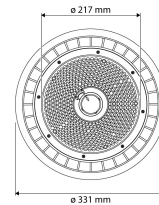

PRODUCTKENMERKEN

Montagewijze	Pendel	Geschikt voor aantal lichtbronnen	1
Lamptype	LED uitwisselbaar	Nom. spanning	220 240 Volt
Met lichtbron	✓	Nom. stroom	1100 1100 Milliampère
Geschikt voor nevenlamp	✗	Led nom. stroom bij constante stroom	800 800 Milliampère
Lamphouder	Overig	Rated life time L70/B10 at 25 °C	100000 Uur
Materiaal behuizing	Aluminium	Nom. levensduur L70/B50 bij 25 °C	100000 Uur
Kleur behuizing	Zwart	Nom. levensduur L80/B10 bij 25 °C	70000 Uur
Spanningstype	AC/DC	Rated life time L80/B50 at 25 °C	90000 Uur
Voorschakelapparaat	LED regeling stroomgestuurd	Rated life time L90/B50 at 25 °C	50000 Uur
Verwisselbare voorschakelapparatuur	✓	Nom. levensduur L90/B10 bij 25 °C	35000 Uur
Voorschakelapparaat inbegrepen	✓	Nom. omgevingstemperatuur volgens IEC62722-2-1	-30 45 Graden Celsius
Dimbaar 0-10 V	✓	Max. systeemvermogen	210 Watt
Dimbaar 1-10 V	✗	Effectieve lichtstroom volgens IEC 62722-2-1	32000 Lumen
Dimbaar DALI	✗	Specifieke lichtstroom armatuur	160 Lumen per Watt
Dimbaar DMX	✗	Kleurtemperatuur	4000 4000 Kelvin
Dimbaar DSI	✗	Totale harmonische vervorming (THD)	0,15
Dimbaar faseafsnijding	✗	Vermogensfactor	0,95
Dimbaar faseaansnijding	✗	Hoogte/diepte	174 Millimeter
Dimbaar met potentiometer (geïntegreerd)	✓	Buitendiameter	331 Millimeter
Dimbaar GPRS	✗	Aantal polen	1
Dimbaar LineSwitch	✗		
Dimming fabrikantspecifiek	✗		
Dimbaar netspanningsmodulatie	✗		
Dimming programmeerbaar	✗		
Dimbaar RF	✗		
Dimbaar Sine Wave Reduction	✗		
Dimbaar Touch and Dim	✗		
Dimbaar Zigbee	✓		
Dimbaar met push-button	✗		