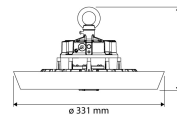

## PRODUCTKENMERKEN

Montagewijze	Pendel	Geschikt voor aantal lichtbronnen	1
Lamptype	LED uitwisselbaar	Nom. spanning	220 240 Volt
Met lichtbron	✓	Nom. stroom	1100 1100 Milliampère
Geschikt voor nevenlamp	✗	Led nom. stroom bij constante stroom	800 800 Milliampère
Lamphouder	Overig	Rated life time L70/B10 at 25 °C	100000 Uur
Materiaal behuizing	Aluminium	Nom. levensduur L70/B50 bij 25 °C	100000 Uur
Kleur behuizing	Zwart	Nom. levensduur L80/B10 bij 25 °C	70000 Uur
Spanningstype	AC/DC	Rated life time L80/B50 at 25 °C	90000 Uur
Voorschakelapparaat	LED regeling stroomgestuurd	Rated life time L90/B50 at 25 °C	50000 Uur
Verwisselbare voorschakelapparatuur	✓	Nom. levensduur L90/B10 bij 25 °C	35000 Uur
Voorschakelapparaat inbegrepen	✓	Nom. omgevingstemperatuur volgens IEC62722-2-1	-30 45 Graden Celsius
Dimbaar 0-10 V	✓	Max. systeemvermogen	210 Watt
Dimbaar 1-10 V	✗	Effectieve lichtstroom volgens IEC 62722-2-1	32000 Lumen
Dimbaar DALI	✗	Specifieke lichtstroom armatuur	160 Lumen per Watt
Dimbaar DMX	✗	Kleurtemperatuur	4000 4000 Kelvin
Dimbaar DSI	✗	Totale harmonische vervorming (THD)	0,15
Dimbaar faseafsnijding	✗	Vermogensfactor	0,95
Dimbaar faseaansnijding	✗	Hoogte/diepte	174 Millimeter
Dimbaar met potentiometer (geïntegreerd)	✓	Buitendiameter	331 Millimeter
Dimbaar GPRS	✗	Aantal polen	1
Dimbaar LineSwitch	✗		
Dimming fabrikantspecifiek	✗		
Dimbaar netspanningsmodulatie	✗		
Dimming programmeerbaar	✗		
Dimbaar RF	✗		
Dimbaar Sine Wave Reduction	✗		
Dimbaar Touch and Dim	✗		
Dimbaar Zigbee	✓		
Dimbaar met push-button	✗		