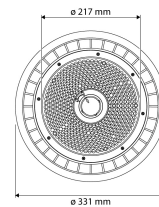

## PRODUCTKENMERKEN

Montagewijze	Pendel	Geschikt voor aantal lichtbronnen	1
Lamptype	LED uitwisselbaar	Nom. spanning	220 240 Volt
Met lichtbron	✓	Nom. stroom	1100 1100 Milliampère
Geschikt voor nevenlamp	✗	Led nom. stroom bij constante stroom	800 800 Milliampère
Lamphouder	Overig	Rated life time L70/B10 at 25 °C	100000 Uur
Materiaal behuizing	Aluminium	Nom. levensduur L70/B50 bij 25 °C	100000 Uur
Kleur behuizing	Zwart	Nom. levensduur L80/B10 bij 25 °C	70000 Uur
Spanningstype	AC/DC	Rated life time L80/B50 at 25 °C	90000 Uur
Voorschakelapparaat	LED regeling stroomgestuurd	Rated life time L90/B50 at 25 °C	50000 Uur
Verwisselbare voorschakelapparatuur	✓	Nom. levensduur L90/B10 bij 25 °C	35000 Uur
Voorschakelapparaat inbegrepen	✓	Nom. omgevingstemperatuur volgens IEC62722-2-1	-30 45 Graden Celsius
Dimbaar 0-10 V	✓	Max. systeemvermogen	210 Watt
Dimbaar 1-10 V	✗	Effectieve lichtstroom volgens IEC 62722-2-1	32000 Lumen
Dimbaar DALI	✗	Specifieke lichtstroom armatuur	160 Lumen per Watt
Dimbaar DMX	✗	Kleurtemperatuur	4000 4000 Kelvin
Dimbaar DSI	✗	Totale harmonische vervorming (THD)	0,15
Dimbaar faseafsnijding	✗	Vermogensfactor	0,95
Dimbaar faseaansnijding	✗	Hoogte/diepte	174 Millimeter
Dimbaar met potentiometer (geïntegreerd)	✓	Buitendiameter	331 Millimeter
Dimbaar GPRS	✗	Aantal polen	1
Dimbaar LineSwitch	✗		
Dimming fabrikantspecifiek	✗		
Dimbaar netspanningsmodulatie	✗		
Dimming programmeerbaar	✗		
Dimbaar RF	✗		
Dimbaar Sine Wave Reduction	✗		
Dimbaar Touch and Dim	✗		
Dimbaar Zigbee	✓		
Dimbaar met push-button	✗		