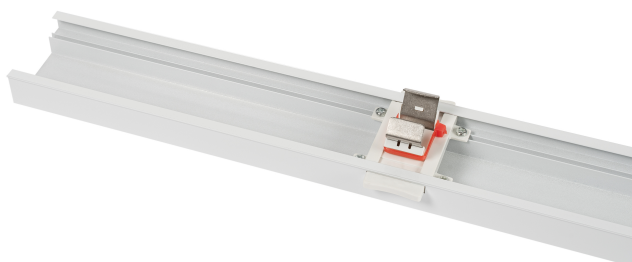

LED Pro-Line Retrofit II

PAGINA 1/1

LED Pro-Line Retrofit II blindstuk

40640420

EAN: 8720604745665

DE UNIVERSELE VERVANGING VOOR ENKEL- EN DUBBELLAMPS T5 EN T8 FLUORESCENTIE LICHTLIJNARMATUREN

De standaard 1-10V dimbare modules uit de LED Pro-Line Retrofit II serie zijn universeel toepasbaar in de meest voorkomende lichtlijnsystemen ter vervanging van enkel- en dubbellamps fluorescentie armaturen. Met behoud van de bestaande dragers en ophanging zorgt de Retrofit lichtlijnmodule, met zijn geïntegreerde doorvoerbedrading, voor een compleet nieuwe, zeer efficiënte verlichtingsinstallatie.

PRODUCTKENMERKEN

Type toebehoren/onderdelen	Overig	Aantal aders	8
Kleur	Wit	Nom. doorsnede	2,5 Vierkante millimeter