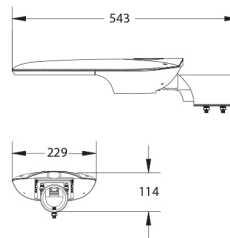

PRODUCTKENMERKEN

Montagewijze	Opzet/opschuif	Geschikt voor aantal lichtbronnen	1
Lamptype	LED niet uitwisselbaar	Nom. spanning	200 240 Volt
Met lichtbron	✓	Nom. stroom	350 350 Milliampère
Lamphouder	Overig	Nom. levensduur L80/B10 bij 25 °C	100000 Uur
Materiaal behuizing	Aluminium	Geschikt voor topmaat	60 60 Millimeter
Oppervlaktebescherming	Poedercoating	Nom. omgevingstemperatuur volgens IEC62722-2-1	-30 50 Graden Celsius
Kleur behuizing	Grijs	Kabellengte	0,6 Meter
Materiaal afdekking	Glas transparant	Max. systeemvermogen	45 Watt
Spanningstype	AC	Effectieve lichtstroom volgens IEC 62722-2-1	6300 Lumen
Voorschakelapparaat	LED regeling stroomgestuurd	Specifieke lichtstroom armatuur	140 Lumen per Watt
Voorschakelapparaat inbegrepen	✓	Kleurtemperatuur	4000 4000 Kelvin
Verwisselbare voorschakelapparatuur	✓	Vermogensfactor	0,9
Dimbaar 0-10 V	✗	Breedte	229 Millimeter
Dimbaar 1-10 V	✗	Hoogte/diepte	114 Millimeter
Dimbaar DALI	✗	Lengte	543 Millimeter
Dimbaar DMX	✗	Aantal polen	3
Dimbaar DSI	✗	Geleiderdoorsnede	1,5 Vierkante millimeter
Dimbaar met potentiometer (geïntegreerd)	✗		
Dimbaar LineSwitch	✗		
Dimbaar GPRS	✗		
Dimming fabrikantspecifiek	✗		
Dimbaar netspanningsmodulatie	✗		
Dimbaar faseafsnijding	✗		
Dimbaar faseaansnijding	✗		
Dimming programmeerbaar	✗		
Dimbaar RF	✗		
Dimbaar Sine Wave Reduction	✗		
Dimbaar Touch and Dim	✗		
Dimbaar Zigbee	✗		
Dimbaar met push-button	✗		
Niet dimbaar	✗		
Lichtverdeler	Focuslens		
Kleur consistentie (McAdam ellips)	SDCM3		