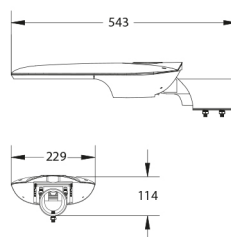

PRODUCTKENMERKEN

Montagewijze	Opzet/opschuif	Geschikt voor aantal lichtbronnen	1
Lamptype	LED niet uitwisselbaar	Nom. spanning	200 240 Volt
Met lichtbron	✓	Nom. stroom	350 350 Milliampère
Lamphouder	Overig	Nom. levensduur L80/B10 bij 25 °C	100000 Uur
Materiaal behuizing	Aluminium	Geschikt voor topmaat	60 60 Millimeter
Oppervlaktebescherming	Poedercoating	Nom. omgevingstemperatuur volgens IEC62722-2-1	-30 50 Graden Celsius
Kleur behuizing	Grijs	Kabellengte	0,6 Meter
Materiaal afdekking	Glas transparant	Max. systeemvermogen	45 Watt
Spanningstype	AC	Effectieve lichtstroom volgens IEC 62722-2-1	5850 Lumen
Voorschakelapparaat	LED regeling stroomgestuurd	Specifieke lichtstroom armatuur	130 Lumen per Watt
Voorschakelapparaat inbegrepen	✓	Kleurtemperatuur	3000 3000 Kelvin
Verwisselbare voorschakelapparatuur	✓	Vermogensfactor	0,9
Dimbaar 0-10 V	✗	Breedte	229 Millimeter
Dimbaar 1-10 V	✗	Hoogte/diepte	114 Millimeter
Dimbaar DALI	✗	Lengte	543 Millimeter
Dimbaar DMX	✗	Aantal polen	3
Dimbaar DSI	✗	Geleiderdoorsnede	1,5 Vierkante millimeter
Dimbaar met potentiometer (geïntegreerd)	✗		
Dimbaar LineSwitch	✗		
Dimbaar GPRS	✗		
Dimming fabrikantspecifiek	✗		
Dimbaar netspanningsmodulatie	✗		
Dimbaar faseafsnijding	✗		
Dimbaar faseaansnijding	✗		
Dimming programmeerbaar	✗		
Dimbaar RF	✗		
Dimbaar Sine Wave Reduction	✗		
Dimbaar Touch and Dim	✗		
Dimbaar Zigbee	✗		
Dimbaar met push-button	✗		
Niet dimbaar	✗		
Lichtverdeler	Focuslens		
Kleur consistentie (McAdam ellips)	SDCM3		