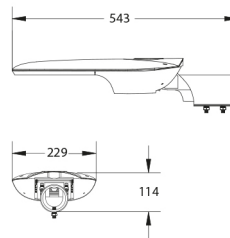

PRODUCTKENMERKEN

Montagewijze	Opzet/opschuif	Geschikt voor aantal lichtbronnen	1
Lamptype	LED niet uitwisselbaar	Nom. spanning	200 240 Volt
Met lichtbron	✓	Nom. stroom	390 390 Milliampère
Lamphouder	Overig	Nom. levensduur L80/B10 bij 25 °C	100000 Uur
Materiaal behuizing	Aluminium	Geschikt voor topmaat	60 60 Millimeter
Oppervlaktebescherming	Poedercoating	Nom. omgevingstemperatuur volgens IEC62722-2-1	-30 50 Graden Celsius
Kleur behuizing	Grijs	Kabellengte	0,6 Meter
Materiaal afdekking	Glas transparant	Max. systeemvermogen	35 Watt
Spanningstype	AC	Effectieve lichtstroom volgens IEC 62722-2-1	4900 Lumen
Voorschakelapparaat	LED regeling stroomgestuurd	Specifieke lichtstroom armatuur	140 Lumen per Watt
Voorschakelapparaat inbegrepen	✓	Kleurtemperatuur	5700 5700 Kelvin
Verwisselbare voorschakelapparatuur	✓	Vermogensfactor	0,9
Dimbaar 0-10 V	✗	Breedte	229 Millimeter
Dimbaar 1-10 V	✗	Hoogte/diepte	114 Millimeter
Dimbaar DALI	✗	Lengte	543 Millimeter
Dimbaar DMX	✗	Aantal polen	3
Dimbaar DSI	✗	Geleiderdoorsnede	1,5 Vierkante millimeter
Dimbaar met potentiometer (geïntegreerd)	✗		
Dimbaar LineSwitch	✗		
Dimbaar GPRS	✗		
Dimming fabrikantspecifiek	✗		
Dimbaar netspanningsmodulatie	✗		
Dimbaar faseafsnijding	✗		
Dimbaar faseaansnijding	✗		
Dimming programmeerbaar	✗		
Dimbaar RF	✗		
Dimbaar Sine Wave Reduction	✗		
Dimbaar Touch and Dim	✗		
Dimbaar Zigbee	✗		
Dimbaar met push-button	✗		
Niet dimbaar	✗		
Lichtverdeler	Focuslens		
Kleur consistentie (McAdam ellips)	SDCM3		