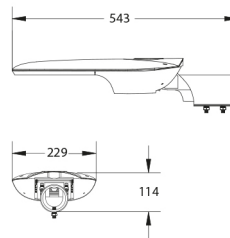

PRODUCTKENMERKEN

Montagewijze	Opzet/opschuif	Geschikt voor aantal lichtbronnen	1
Lamptype	LED niet uitwisselbaar	Nom. spanning	200 240 Volt
Met lichtbron	✓	Nom. stroom	390 390 Milliampère
Lamphouder	Overig	Nom. levensduur L80/B10 bij 25 °C	100000 Uur
Materiaal behuizing	Aluminium	Geschikt voor topmaat	60 60 Millimeter
Oppervlaktebescherming	Poedercoating	Nom. omgevingstemperatuur volgens IEC62722-2-1	-30 50 Graden Celsius
Kleur behuizing	Grijs	Kabellengte	0,6 Meter
Materiaal afdekking	Glas transparant	Max. systeemvermogen	35 Watt
Spanningstype	AC	Effectieve lichtstroom volgens IEC 62722-2-1	4900 Lumen
Voorschakelapparaat	LED regeling stroomgestuurd	Specifieke lichtstroom armatuur	140 Lumen per Watt
Voorschakelapparaat inbegrepen	✓	Kleurtemperatuur	4000 4000 Kelvin
Verwisselbare voorschakelapparatuur	✓	Vermogensfactor	0,9
Dimbaar 0-10 V	✗	Breedte	229 Millimeter
Dimbaar 1-10 V	✗	Hoogte/diepte	114 Millimeter
Dimbaar DALI	✗	Lengte	543 Millimeter
Dimbaar DMX	✗	Aantal polen	3
Dimbaar DSI	✗	Geleiderdoorsnede	1,5 Vierkante millimeter
Dimbaar met potentiometer (geïntegreerd)	✗		
Dimbaar LineSwitch	✗		
Dimbaar GPRS	✗		
Dimming fabrikantspecifiek	✗		
Dimbaar netspanningsmodulatie	✗		
Dimbaar faseafsnijding	✗		
Dimbaar faseaansnijding	✗		
Dimming programmeerbaar	✗		
Dimbaar RF	✗		
Dimbaar Sine Wave Reduction	✗		
Dimbaar Touch and Dim	✗		
Dimbaar Zigbee	✗		
Dimbaar met push-button	✗		
Niet dimbaar	✗		
Lichtverdeler	Focuslens		
Kleur consistentie (McAdam ellips)	SDCM3		