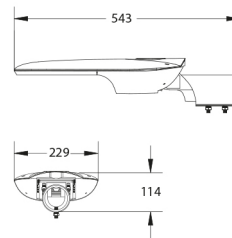

### PRODUCTKENMERKEN

Montagewijze	Opzet/opschuif	Geschikt voor aantal lichtbronnen	1
Lamptype	LED niet uitwisselbaar	Nom. spanning	200 240 Volt
Met lichtbron	✓	Nom. stroom	390 390 Milliampère
Lamphouder	Overig	Nom. levensduur L80/B10 bij 25 °C	100000 Uur
Materiaal behuizing	Aluminium	Geschikt voor topmaat	60 60 Millimeter
Oppervlaktebescherming	Poedercoating	Nom. omgevingstemperatuur volgens IEC62722-2-1	-30 50 Graden Celsius
Kleur behuizing	Grijs	Kabellengte	0,6 Meter
Materiaal afdekking	Glas transparant	Max. systeemvermogen	35 Watt
Spanningstype	AC	Effectieve lichtstroom volgens IEC 62722-2-1	4550 Lumen
Voorschakelapparaat	LED regeling stroomgestuurd	Specifieke lichtstroom armatuur	130 Lumen per Watt
Voorschakelapparaat inbegrepen	✓	Kleurtemperatuur	3000 3000 Kelvin
Verwisselbare voorschakelapparatuur	✓	Vermogensfactor	0,9
Dimbaar 0-10 V	✗	Breedte	229 Millimeter
Dimbaar 1-10 V	✗	Hoogte/diepte	114 Millimeter
Dimbaar DALI	✗	Lengte	543 Millimeter
Dimbaar DMX	✗	Aantal polen	3
Dimbaar DSI	✗	Geleiderdoorsnede	1,5 Vierkante millimeter
Dimbaar met potentiometer (geïntegreerd)	✗		
Dimbaar LineSwitch	✗		
Dimbaar GPRS	✗		
Dimming fabrikantspecifiek	✗		
Dimbaar netspanningsmodulatie	✗		
Dimbaar faseafsnijding	✗		
Dimbaar faseaansnijding	✗		
Dimming programmeerbaar	✗		
Dimbaar RF	✗		
Dimbaar Sine Wave Reduction	✗		
Dimbaar Touch and Dim	✗		
Dimbaar Zigbee	✗		
Dimbaar met push-button	✗		
Niet dimbaar	✗		
Lichtverdeler	Focuslens		
Kleur consistentie (McAdam ellips)	SDCM3		