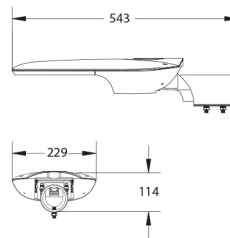

### PRODUCTKENMERKEN

Montagewijze	Opzet/opschuif	Geschikt voor aantal lichtbronnen	1
Lamptype	LED niet uitwisselbaar	Nom. spanning	200 240 Volt
Met lichtbron	✓	Nom. stroom	310 310 Milliampère
Lamphouder	Overig	Nom. levensduur L80/B10 bij 25 °C	100000 Uur
Materiaal behuizing	Aluminium	Geschikt voor topmaat	60 60 Millimeter
Oppervlaktebescherming	Poedercoating	Nom. omgevingstemperatuur volgens IEC62722-2-1	-30 50 Graden Celsius
Kleur behuizing	Grijs	Kabellengte	0,6 Meter
Materiaal afdekking	Glas transparant	Max. systeemvermogen	15 Watt
Spanningstype	AC	Effectieve lichtstroom volgens IEC 62722-2-1	2100 Lumen
Voorschakelapparaat	LED regeling stroomgestuurd	Specifieke lichtstroom armatuur	140 Lumen per Watt
Voorschakelapparaat inbegrepen	✓	Kleurtemperatuur	4000 4000 Kelvin
Verwisselbare voorschakelapparatuur	✓	Vermogensfactor	0,9
Dimbaar 0-10 V	✗	Breedte	229 Millimeter
Dimbaar 1-10 V	✗	Hoogte/diepte	114 Millimeter
Dimbaar DALI	✗	Lengte	543 Millimeter
Dimbaar DMX	✗	Aantal polen	3
Dimbaar DSI	✗	Geleiderdoorsnede	1,5 Vierkante millimeter
Dimbaar met potentiometer (geïntegreerd)	✗		
Dimbaar LineSwitch	✗		
Dimbaar GPRS	✗		
Dimming fabrikantspecifiek	✗		
Dimbaar netspanningsmodulatie	✗		
Dimbaar faseafsnijding	✗		
Dimbaar faseaansnijding	✗		
Dimming programmeerbaar	✗		
Dimbaar RF	✗		
Dimbaar Sine Wave Reduction	✗		
Dimbaar Touch and Dim	✗		
Dimbaar Zigbee	✗		
Dimbaar met push-button	✗		
Niet dimbaar	✗		
Lichtverdeler	Focuslens		
Kleur consistentie (McAdam ellips)	SDCM3		