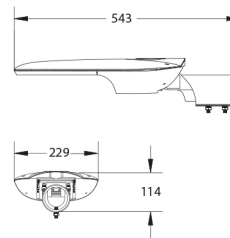

### PRODUCTKENMERKEN

Montagewijze	Opzet/opschuif	Geschikt voor aantal lichtbronnen	1
Lamptype	LED niet uitwisselbaar	Nom. spanning	200 240 Volt
Met lichtbron	✓	Nom. stroom	310 310 Milliampère
Lamphouder	Overig	Nom. levensduur L80/B10 bij 25 °C	100000 Uur
Materiaal behuizing	Aluminium	Geschikt voor topmaat	60 60 Millimeter
Oppervlaktebescherming	Poedercoating	Nom. omgevingstemperatuur volgens IEC62722-2-1	-30 50 Graden Celsius
Kleur behuizing	Grijs	Kabellengte	0,6 Meter
Materiaal afdekking	Glas transparant	Max. systeemvermogen	15 Watt
Spanningstype	AC	Effectieve lichtstroom volgens IEC 62722-2-1	1950 Lumen
Voorschakelapparaat	LED regeling stroomgestuurd	Specifieke lichtstroom armatuur	130 Lumen per Watt
Voorschakelapparaat inbegrepen	✓	Kleurtemperatuur	3000 3000 Kelvin
Verwisselbare voorschakelapparatuur	✓	Vermogensfactor	0,9
Dimbaar 0-10 V	✗	Breedte	229 Millimeter
Dimbaar 1-10 V	✗	Hoogte/diepte	114 Millimeter
Dimbaar DALI	✗	Lengte	543 Millimeter
Dimbaar DMX	✗	Aantal polen	3
Dimbaar DSI	✗	Geleiderdoorsnede	1,5 Vierkante millimeter
Dimbaar met potentiometer (geïntegreerd)	✗		
Dimbaar LineSwitch	✗		
Dimbaar GPRS	✗		
Dimming fabrikantspecifiek	✗		
Dimbaar netspanningsmodulatie	✗		
Dimbaar faseafsnijding	✗		
Dimbaar faseaansnijding	✗		
Dimming programmeerbaar	✗		
Dimbaar RF	✗		
Dimbaar Sine Wave Reduction	✗		
Dimbaar Touch and Dim	✗		
Dimbaar Zigbee	✗		
Dimbaar met push-button	✗		
Niet dimbaar	✗		
Lichtverdeler	Focuslens		
Kleur consistentie (McAdam ellips)	SDCM3		