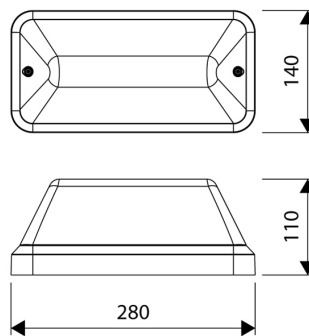

LED Pro-Fit zwart

40010314

EAN: 8720604744279

ROBUUSTE EN STIJLVOL VORMGEGEVEN PLAFOND- EN WANDARMATUREN MET ENERGIEBESPRENDE OPTIES

De Pro-Fit serie bestaat uit een tweetal robuuste en strak vormgegeven plafond- en wandarmaturen. De Pro-Fit is uitermate geschikt voor de woningbouw, voor het gebruik in portalen, gangen, galerijen en bergingen én aan de buitenzijde van panden om bijvoorbeeld de voor- en achterdeur goed te verlichten. Tevens een perfecte een-op-een vervanging van de meest toegepaste conventionele varianten, waarbij door de maatvoering schilderwerk in vele gevallen overbodig is.

PRODUCTKENMERKEN

Geschikt voor wandmontage	✓	Nom. spanning	240 240 Volt
Geschikt voor wandmontage	✓	Nom. levensduur L70/B50 bij 25 °C	100000 Uur
Geschikt voor pendelophanging	✗	Max. systeemvermogen	7 Watt
Geschikt voor plafondmontage	✓	Specifieke lichtstroom armatuur	100 Lumen per Watt
Geschikt voor inbouwmontage	✗	Kleurtemperatuur	3000 4000 Kelvin
Geschikt voor opbouwmontage	✓	Vermogensfactor	0,8
Geschikt voor lichtlijnconfiguratie	✗	Breedte	140 Millimeter
Lamptype	LED niet uitwisselbaar	Hoogte/diepte	110 Millimeter
Met lichtbron	✓	Lengte	280 Millimeter
Lamphouder	Overig	Aantal polen	2
Materiaal behuizing	Kunststof	Geleiderdoorsnede	1,5 Vierkante millimeter
Oppervlaktebescherming behuizing	Onbehandeld		
Kleur behuizing	Zwart		
Materiaal afdekking	Kunststof transparant		
Rasteruitvoering	Geen		
Spanningstype	AC		
Voorschakelapparaat	LED regeling stroomgestuurd		
Voorschakelapparaat inbegrepen	✓		
Verwisselbare voorschakelapparatuur	✗		
Dimbaar 0-10 V	✗		
Dimbaar 1-10 V	✗		
Dimbaar Dali-2	✗		
Dimbaar DALI	✗		
Dimbaar DMX	✗		
Dimbaar DSI	✗		
Dimbaar met potentiometer (geïntegreerd)	✗		
Dimbaar GPRS	✗		
Dimbaar LineSwitch	✗		
Dimming fabrikantspecifiek	✗		
Dimbaar netspanningsmodulatie	✗		