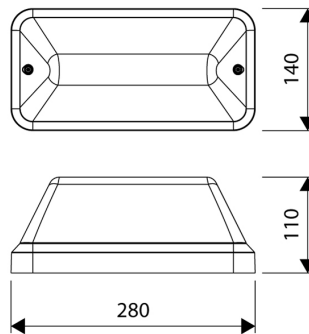

LED Pro-Fit zwart

40010313

EAN: 8720604744262

ROBUUSTE EN STIJLVOL VORMGEGEVEN PLAFOND- EN WANDARMATUREN MET ENERGIEBESPRENDE OPTIES

De Pro-Fit serie bestaat uit een tweetal robuuste en strak vormgegeven plafond- en wandarmaturen. De Pro-Fit is uitermate geschikt voor de woningbouw, voor het gebruik in portalen, gangen, galerijen en bergingen én aan de buitenzijde van panden om bijvoorbeeld de voor- en achterdeur goed te verlichten. Tevens een perfecte een-op-een vervanging van de meest toegepaste conventionele varianten, waarbij door de maatvoering schilderwerk in vele gevallen overbodig is.

PRODUCTKENMERKEN

Geschikt voor wandmontage	✓	Nom. spanning	240 240 Volt
Geschikt voor wandmontage	✓	Nom. levensduur L70/B50 bij 25 °C	100000 Uur
Geschikt voor pendelophanging	✗	Max. systeemvermogen	8 Watt
Geschikt voor plafondmontage	✓	Specifieke lichtstroom armatuur	90 Lumen per Watt
Geschikt voor inbouwmontage	✗	Kleurtemperatuur	3000 4000 Kelvin
Geschikt voor opbouwmontage	✓	Vermogensfactor	0,8
Geschikt voor lichtlijnconfiguratie	✗	Breedte	140 Millimeter
Lamptype	LED niet uitwisselbaar	Hoogte/diepte	110 Millimeter
Met lichtbron	✓	Lengte	280 Millimeter
Lamphouder	Overig	Aantal polen	2
Materiaal behuizing	Kunststof	Geleiderdoorsnede	1,5 Vierkante millimeter
Oppervlaktebescherming behuizing	Onbehandeld		
Kleur behuizing	Zwart		
Materiaal afdekking	Kunststof transparant		
Rasteruitvoering	Geen		
Spanningstype	AC		
Voorschakelapparaat	LED regeling stroomgestuurd		
Voorschakelapparaat inbegrepen	✓		
Verwisselbare voorschakelapparatuur	✗		
Dimbaar 0-10 V	✗		
Dimbaar 1-10 V	✗		
Dimbaar Dali-2	✗		
Dimbaar DALI	✗		
Dimbaar DMX	✗		
Dimbaar DSI	✗		
Dimbaar met potentiometer (geïntegreerd)	✗		
Dimbaar GPRS	✗		
Dimbaar LineSwitch	✗		
Dimming fabrikantspecifiek	✗		
Dimbaar netspanningsmodulatie	✗		