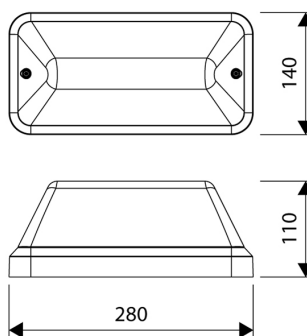

LED Pro-Fit zwart

40010311

EAN: 8720604744248

ROBUUSTE EN STIJLVOL VORMGEGEVEN PLAFOND- EN WANDARMATUREN MET ENERGIEBESPRENDE OPTIES

De Pro-Fit serie bestaat uit een tweetal robuuste en strak vormgegeven plafond- en wandarmaturen. De Pro-Fit is uitermate geschikt voor de woningbouw, voor het gebruik in portalen, gangen, galerijen en bergingen én aan de buitenzijde van panden om bijvoorbeeld de voor- en achterdeur goed te verlichten. Tevens een perfecte een-op-een vervanging van de meest toegepaste conventionele varianten, waarbij door de maatvoering schilderwerk in vele gevallen overbodig is.

PRODUCTKENMERKEN

Geschikt voor wandmontage	✓	Nom. spanning	240 240 Volt
Geschikt voor wandmontage	✓	Nom. levensduur L70/B50 bij 25 °C	100000 Uur
Geschikt voor pendelophanging	✗	Max. systeemvermogen	7 Watt
Geschikt voor plafondmontage	✓	Specifieke lichtstroom armatuur	100 Lumen per Watt
Geschikt voor inbouwmontage	✗	Kleurtemperatuur	3000 4000 Kelvin
Geschikt voor opbouwmontage	✓	Vermogensfactor	0,8
Geschikt voor lichtlijnconfiguratie	✗	Breedte	140 Millimeter
Lamptype	LED niet uitwisselbaar	Hoogte/diepte	110 Millimeter
Met lichtbron	✓	Lengte	280 Millimeter
Lamphouder	Overig	Aantal polen	2
Materiaal behuizing	Kunststof	Geleiderdoorsnede	1,5 Vierkante millimeter
Oppervlaktebescherming behuizing	Onbehandeld		
Kleur behuizing	Zwart		
Materiaal afdekking	Kunststof transparant		
Rasteruitvoering	Geen		
Spanningstype	AC		
Voorschakelapparaat	LED regeling stroomgestuurd		
Voorschakelapparaat inbegrepen	✓		
Verwisselbare voorschakelapparatuur	✗		
Dimbaar 0-10 V	✗		
Dimbaar 1-10 V	✗		
Dimbaar Dali-2	✗		
Dimbaar DALI	✗		
Dimbaar DMX	✗		
Dimbaar DSI	✗		
Dimbaar met potentiometer (geïntegreerd)	✗		
Dimbaar GPRS	✗		
Dimbaar LineSwitch	✗		
Dimming fabrikantspecifiek	✗		
Dimbaar netspanningsmodulatie	✗		