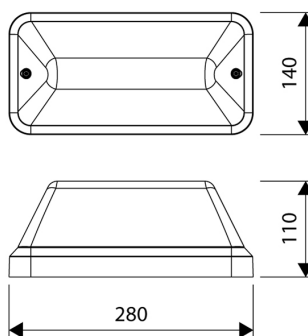

LED Pro-Fit wit

40010304

EAN: 8720604744224

ROBUUSTE EN STIJLVOL VORMGEGEVEN PLAFOND- EN WANDARMATUREN MET ENERGIEBESPRENDE OPTIES

De Pro-Fit serie bestaat uit een tweetal robuuste en strak vormgegeven plafond- en wandarmaturen. De Pro-Fit is uitermate geschikt voor de woningbouw, voor het gebruik in portalen, gangen, galerijen en bergingen én aan de buitenzijde van panden om bijvoorbeeld de voor- en achterdeur goed te verlichten. Tevens een perfecte een-op-een vervanging van de meest toegepaste conventionele varianten, waarbij door de maatvoering schilderwerk in vele gevallen overbodig is.

PRODUCTKENMERKEN

Geschikt voor wandmontage	✓	Nom. spanning	240 240 Volt
Geschikt voor wandmontage	✓	Nom. levensduur L70/B50 bij 25 °C	100000 Uur
Geschikt voor pendelophanging	✗	Max. systeemvermogen	7 Watt
Geschikt voor plafondmontage	✓	Specifieke lichtstroom armatuur	100 Lumen per Watt
Geschikt voor inbouwmontage	✗	Kleurtemperatuur	3000 4000 Kelvin
Geschikt voor opbouwmontage	✓	Vermogensfactor	0,8
Geschikt voor lichtlijnconfiguratie	✗	Breedte	140 Millimeter
Lamptype	LED niet uitwisselbaar	Hoogte/diepte	110 Millimeter
Met lichtbron	✓	Lengte	280 Millimeter
Lamphouder	Overig	Aantal polen	2
Materiaal behuizing	Kunststof	Geleiderdoorsnede	1,5 Vierkante millimeter
Oppervlaktebescherming behuizing	Onbehandeld		
Kleur behuizing	Wit		
Materiaal afdekking	Kunststof transparant		
Rasteruitvoering	Geen		
Spanningstype	AC		
Voorschakelapparaat	LED regeling stroomgestuurd		
Voorschakelapparaat inbegrepen	✓		
Verwisselbare voorschakelapparatuur	✗		
Dimbaar 0-10 V	✗		
Dimbaar 1-10 V	✗		
Dimbaar Dali-2	✗		
Dimbaar DALI	✗		
Dimbaar DMX	✗		
Dimbaar DSI	✗		
Dimbaar met potentiometer (geïntegreerd)	✗		
Dimbaar GPRS	✗		
Dimbaar LineSwitch	✗		
Dimming fabrikantspecifiek	✗		
Dimbaar netspanningsmodulatie	✗		