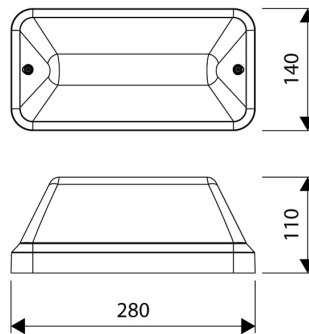

#### PRODUCTKENMERKEN

Geschikt voor wandmontage	✓	Nom. spanning	240 240 Volt
Geschikt voor wandmontage	✓	Nom. levensduur L70/B50 bij 25 °C	100000 Uur
Geschikt voor pendelophanging	✗	Max. systeemvermogen	8 Watt
Geschikt voor plafondmontage	✓	Specifieke lichtstroom armatuur	90 Lumen per Watt
Geschikt voor inbouwmontage	✗	Kleurtemperatuur	3000 4000 Kelvin
Geschikt voor opbouwmontage	✓	Vermogensfactor	0,8
Geschikt voor lichtlijnconfiguratie	✗	Breedte	140 Millimeter
Lamptype	LED niet uitwisselbaar	Hoogte/diepte	110 Millimeter
Met lichtbron	✓	Lengte	280 Millimeter
Lamphouder	Overig	Aantal polen	2
Materiaal behuizing	Kunststof	Geleiderdoorsnede	1,5 Vierkante millimeter
Oppervlaktebescherming behuizing	Onbehandeld		
Kleur behuizing	Wit		
Materiaal afdekking	Kunststof transparant		
Rasteruitvoering	Geen		
Spanningstype	AC		
Voorschakelapparaat	LED regeling stroomgestuurd		
Voorschakelapparaat inbegrepen	✓		
Verwisselbare voorschakelapparatuur	✗		
Dimbaar 0-10 V	✗		
Dimbaar 1-10 V	✗		
Dimbaar Dali-2	✗		
Dimbaar DALI	✗		
Dimbaar DMX	✗		
Dimbaar DSI	✗		
Dimbaar met potentiometer (geïntegreerd)	✗		
Dimbaar GPRS	✗		
Dimbaar LineSwitch	✗		
Dimming fabrikantspecifiek	✗		
Dimbaar netspanningsmodulatie	✗		