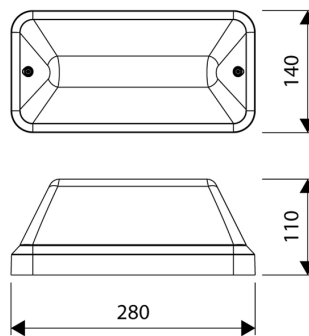

#### PRODUCTKENMERKEN

Geschikt voor wandmontage	✓	Nom. spanning	240 240 Volt
Geschikt voor wandmontage	✓	Nom. levensduur L70/B50 bij 25 °C	100000 Uur
Geschikt voor pendelophanging	✗	Max. systeemvermogen	6 Watt
Geschikt voor plafondmontage	✓	Specifieke lichtstroom armatuur	120 Lumen per Watt
Geschikt voor inbouwmontage	✗	Kleurtemperatuur	3000 4000 Kelvin
Geschikt voor opbouwmontage	✓	Vermogensfactor	0,8
Geschikt voor lichtlijnconfiguratie	✗	Breedte	140 Millimeter
Lamptype	LED niet uitwisselbaar	Hoogte/diepte	110 Millimeter
Met lichtbron	✓	Lengte	280 Millimeter
Lamphouder	Overig	Aantal polen	2
Materiaal behuizing	Kunststof	Geleiderdoorsnede	1,5 Vierkante millimeter
Oppervlaktebescherming behuizing	Onbehandeld		
Kleur behuizing	Wit		
Materiaal afdekking	Kunststof transparant		
Rasteruitvoering	Geen		
Spanningstype	AC		
Voorschakelapparaat	LED regeling stroomgestuurd		
Voorschakelapparaat inbegrepen	✓		
Verwisselbare voorschakelapparatuur	✗		
Dimbaar 0-10 V	✗		
Dimbaar 1-10 V	✗		
Dimbaar Dali-2	✗		
Dimbaar DALI	✗		
Dimbaar DMX	✗		
Dimbaar DSI	✗		
Dimbaar met potentiometer (geïntegreerd)	✗		
Dimbaar GPRS	✗		
Dimbaar LineSwitch	✗		
Dimming fabrikantspecifiek	✗		
Dimbaar netspanningsmodulatie	✗		