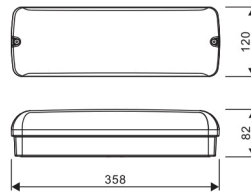

LED Pro-Portal schakelbaar

40010031

EAN: 8720604744125

SLIMME OPLOSSING VOOR EEN VEILIGE DOORGANG

De waterdichte (IP65) LED Pro-Portal is speciaal ontwikkeld voor het verlichten van galerijen, gangen, trappenhuisen, bergingen, toiletten, enz. Verkrijgbaar met noodunit en een vernieuwde microwave sensor: 3-staps dim optie (100% 20% 0%) en daglicht prioriteit waarbij aan-/uitschakeling op basis van daglicht mogelijk is. Armaturen met en zonder sensor kunnen worden gecombineerd als master/slave.

PRODUCTKENMERKEN

Geschikt voor wandmontage	✓	Nom. spanning	220 240 Volt
Geschikt voor wandmontage	✓	Nom. levensduur L70/B50 bij 25 °C	50000 Uur
Geschikt voor pendelophanging	✗	Nom. omgevingstemperatuur volgens IEC62722-2-1	-20 50 Graden Celsius
Geschikt voor plafondmontage	✓	Max. systeemvermogen	8,5 Watt
Geschikt voor inbouwmontage	✗	Specifieke lichtstroom armatuur	70,5 Lumen per Watt
Geschikt voor opbouwmontage	✓	Effectieve lichtstroom volgens IEC 62722-2-1	600 Lumen
Geschikt voor lichtlijnconfiguratie	✗	Kleurtemperatuur	3000 4000 Kelvin
Geschikt voor beeldschermwerkplaats volgens EN 12464-1	✗	Vermogensfactor	0,9
Lamptype	LED niet uitwisselbaar	Breedte	120 Millimeter
Met lichtbron	✓	Hoogte/diepte	82 Millimeter
Lamphouder	Overig	Lengte	358 Millimeter
Materiaal behuizing	Kunststof	Verblindingsbegrenzing (UGR)	17
Oppervlaktebescherming behuizing	Overig		
Kleur behuizing	Wit		
Materiaal afdekking	Kunststof opaal		
Rasteruitvoering	Geen		
Spanningstype	AC		
Voorschakelapparaat	LED regeling stroomgestuurd		
Voorschakelapparaat inbegrepen	✓		
Dimbaar 0-10 V	✗		
Dimbaar 1-10 V	✗		
Dimbaar DALI	✗		
Dimbaar DMX	✗		
Dimbaar DSI	✗		
Dimbaar met potentiometer (geïntegreerd)	✗		
Dimbaar GPRS	✗		
Dimbaar LineSwitch	✗		
Dimming fabrikantspecifiek	✗		