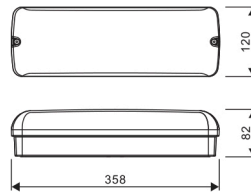

LED Pro-Portal schakelbaar

40010021

EAN: 8720604744118

SLIMME OPLOSSING VOOR EEN VEILIGE DOORGANG

De waterdichte (IP65) LED Pro-Portal is speciaal ontwikkeld voor het verlichten van galerijen, gangen, trappenhuisen, bergingen, toiletten, enz. Verkrijgbaar met noodunit en een vernieuwde microwave sensor: 3-staps dim optie (100% 20% 0%) en daglicht prioriteit waarbij aan-/uitschakeling op basis van daglicht mogelijk is. Armaturen met en zonder sensor kunnen worden gecombineerd als master/slave.

PRODUCTKENMERKEN

Geschikt voor wandmontage	✓	Nom. spanning	220 240 Volt
Geschikt voor wandmontage	✓	Nom. levensduur L70/B50 bij 25 °C	50000 Uur
Geschikt voor pendelophanging	✗	Nom. omgevingstemperatuur volgens IEC62722-2-1	-20 50 Graden Celsius
Geschikt voor plafondmontage	✓	Max. systeemvermogen	7,5 Watt
Geschikt voor inbouwmontage	✗	Specifieke lichtstroom armatuur	80 Lumen per Watt
Geschikt voor opbouwmontage	✓	Effectieve lichtstroom volgens IEC 62722-2-1	600 Lumen
Geschikt voor lichtlijnconfiguratie	✗	Kleurtemperatuur	3000 4000 Kelvin
Geschikt voor beeldschermwerkplaats volgens EN 12464-1	✗	Vermogensfactor	0,9
Lamptype	LED niet uitwisselbaar	Breedte	120 Millimeter
Met lichtbron	✓	Hoogte/diepte	82 Millimeter
Lamphouder	Overig	Lengte	358 Millimeter
Materiaal behuizing	Kunststof	Verblindingsbegrenzing (UGR)	17
Oppervlaktebescherming behuizing	Overig		
Kleur behuizing	Wit		
Materiaal afdekking	Kunststof opaal		
Rasteruitvoering	Geen		
Spanningstype	AC		
Voorschakelapparaat	LED regeling stroomgestuurd		
Voorschakelapparaat inbegrepen	✓		
Dimbaar 0-10 V	✗		
Dimbaar 1-10 V	✗		
Dimbaar DALI	✗		
Dimbaar DMX	✗		
Dimbaar DSI	✗		
Dimbaar met potentiometer (geïntegreerd)	✗		
Dimbaar GPRS	✗		
Dimbaar LineSwitch	✗		
Dimming fabrikantspecifiek	✗		