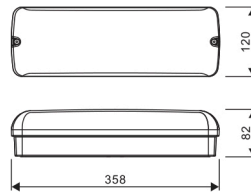

### PRODUCTKENMERKEN

Geschikt voor wandmontage	✓	Nom. spanning	220 240 Volt
Geschikt voor wandmontage	✓	Nom. levensduur L70/B50 bij 25 °C	50000 Uur
Geschikt voor pendelophanging	✗	Nom. omgevingstemperatuur volgens IEC62722-2-1	-20 50 Graden Celsius
Geschikt voor plafondmontage	✓	Max. systeemvermogen	7 Watt
Geschikt voor inbouwmontage	✗	Specifieke lichtstroom armatuur	85,5 Lumen per Watt
Geschikt voor opbouwmontage	✓	Effectieve lichtstroom volgens IEC 62722-2-1	600 Lumen
Geschikt voor lichtlijnconfiguratie	✗	Kleurtemperatuur	3000 4000 Kelvin
Geschikt voor beeldschermwerkplaats volgens EN 12464-1	✗	Vermogensfactor	0,9
Lamptype	LED niet uitwisselbaar	Breedte	120 Millimeter
Met lichtbron	✓	Hoogte/diepte	82 Millimeter
Lamphouder	Overig	Lengte	358 Millimeter
Materiaal behuizing	Kunststof	Verblindingsbegrenzing (UGR)	17
Oppervlaktebescherming behuizing	Overig		
Kleur behuizing	Wit		
Materiaal afdekking	Kunststof opaal		
Rasteruitvoering	Geen		
Spanningstype	AC		
Voorschakelapparaat	LED regeling stroomgestuurd		
Voorschakelapparaat inbegrepen	✓		
Dimbaar 0-10 V	✗		
Dimbaar 1-10 V	✗		
Dimbaar DALI	✗		
Dimbaar DMX	✗		
Dimbaar DSI	✗		
Dimbaar met potentiometer (geïntegreerd)	✗		
Dimbaar GPRS	✗		
Dimbaar LineSwitch	✗		
Dimming fabrikantspecifiek	✗		