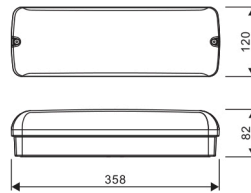

LED Pro-Portal schakelbaar

40010001

EAN: 8720604744095

SLIMME OPLOSSING VOOR EEN VEILIGE DOORGANG

De waterdichte (IP65) LED Pro-Portal is speciaal ontwikkeld voor het verlichten van galerijen, gangen, trappenhuisen, bergingen, toiletten, enz. Verkrijgbaar met noodunit en een vernieuwde microwave sensor: 3-staps dim optie (100% 20% 0%) en daglicht prioriteit waarbij aan-/uitschakeling op basis van daglicht mogelijk is. Armaturen met en zonder sensor kunnen worden gecombineerd als master/slave.

PRODUCTKENMERKEN

Geschikt voor wandmontage	✓	Nom. spanning	220 240 Volt
Geschikt voor wandmontage	✓	Nom. levensduur L70/B50 bij 25 °C	50000 Uur
Geschikt voor pendelophanging	✗	Nom. omgevingstemperatuur volgens IEC62722-2-1	-20 50 Graden Celsius
Geschikt voor plafondmontage	✓	Max. systeemvermogen	6 Watt
Geschikt voor inbouwmontage	✗	Specifieke lichtstroom armatuur	100 Lumen per Watt
Geschikt voor opbouwmontage	✓	Effectieve lichtstroom volgens IEC 62722-2-1	600 Lumen
Geschikt voor lichtlijnconfiguratie	✗	Kleurtemperatuur	3000 4000 Kelvin
Geschikt voor beeldschermwerkplaats volgens EN 12464-1	✗	Vermogensfactor	0,9
Lamptype	LED niet uitwisselbaar	Breedte	120 Millimeter
Met lichtbron	✓	Hoogte/diepte	82 Millimeter
Lamphouder	Overig	Lengte	358 Millimeter
Materiaal behuizing	Kunststof	Verblindingsbegrenzing (UGR)	17
Oppervlaktebescherming behuizing	Overig		
Kleur behuizing	Wit		
Materiaal afdekking	Kunststof opaal		
Rasteruitvoering	Geen		
Spanningstype	AC		
Voorschakelapparaat	LED regeling stroomgestuurd		
Voorschakelapparaat inbegrepen	✓		
Dimbaar 0-10 V	✗		
Dimbaar 1-10 V	✗		
Dimbaar DALI	✗		
Dimbaar DMX	✗		
Dimbaar DSI	✗		
Dimbaar met potentiometer (geïntegreerd)	✗		
Dimbaar GPRS	✗		
Dimbaar LineSwitch	✗		
Dimming fabrikantspecifiek	✗		