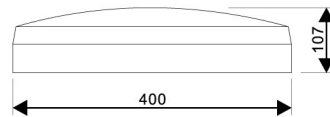

LED Prodisc II Maxi 400 mm

40009461

EAN: 8720604743944

VEELZIJDIG TOEPASBAAR OPBOUWARMATUUR IN DRIE MODELVARIANTEN

Energiezuinige, heldere verlichting voor een veilige doorgang van trappenhuizen en gangen. Optioneel verkrijgbaar met noodfunctie en een vernieuwde microwave sensor: 3-staps dimmen, aan-/uitschakeling op basis van daglicht mogelijk, detectiebereik, (na-)brandtijd en daglichtgevoeligheid instelbaar. Daarnaast kunnen de armaturen met en zonder sensor worden gecombineerd als master/slave.

PRODUCTKENMERKEN

Geschikt voor wandmontage	✓	Nom. spanning	220|240 Volt
Geschikt voor wandmontage	✓	Nom. levensduur L70/B50 bij 25 °C	228000 Uur
Geschikt voor pendelophanging	✗	Lumenbehoud bij gemiddelde levensduur van 50.000 uur bij 25 °C omgeving (tq)	90 Percentage
Geschikt voor plafondmontage	✓	Rated life time L80/B50 at 25 °C	143000 Uur
Geschikt voor inbouwmontage	✗	Max. aantal armaturen per leidingbeveiligingsschakelaar B16	32
Geschikt voor opbouwmontage	✓	Max. aantal armaturen per leidingbeveiligingsschakelaar C16	64
Geschikt voor lichtlijnconfiguratie	✗	Rated life time L90/B50 at 25 °C	69000 Uur
Geschikt voor beeldschermwerkplaats volgens EN 12464-1	✗	Nom. omgevingstemperatuur volgens IEC62722-2-1	-20|50 Graden Celsius
Lamptype	LED niet uitwisselbaar	Max. systeemvermogen	24 Watt
Met lichtbron	✓	Specifieke lichtstroom armatuur	125 Lumen per Watt
Lamphouder	Overig	Effectieve lichtstroom volgens IEC 62722-2-1	3200 Lumen
Materiaal behuizing	Kunststof	Kleurtemperatuur	3000|4000 Kelvin
Oppervlaktebescherming behuizing	Overig	Vermogensfactor	0,9
Kleur behuizing	Wit	Hoogte/diepte	107 Millimeter
Materiaal afdekking	Kunststof opaal	Buitendiameter	400 Millimeter
Rasteruitvoering	Geen	Aantal polen	2
Spanningstype	AC/DC		
Voorschakelapparaat	LED regeling stroomgestuurd		
Voorschakelapparaat inbegrepen	✓		
Verwisselbare voorschakelapparatuur	✗		
Dimbaar 0-10 V	✗		
Dimbaar 1-10 V	✗		
Dimbaar Dali-2	✗		
Dimbaar DALI	✗		
Dimbaar DMX	✗		
Dimbaar DSI	✗