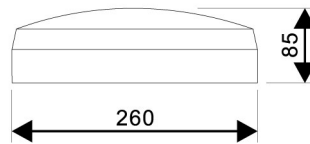

### PRODUCTKENMERKEN

|  |                             |  |                       |
|--|-----------------------------|--|-----------------------|
| Geschikt voor wandmontage                              | ✓                           | Nom. spanning  | 220 240 Volt          |
| Geschikt voor wandmontage                              | ✓                           | Nom. levensduur L70/B50 bij 25 °C  | 228000 Uur            |
| Geschikt voor pendelophanging                          | ✗                           | Lumenbehoud bij gemiddelde levensduur van 50.000 uur bij 25 °C omgeving (tq) | 90 Percentage         |
| Geschikt voor plafondmontage                           | ✓                           | Rated life time L80/B50 at 25 °C   | 143000 Uur            |
| Geschikt voor inbouwmontage                            | ✗                           | Max. aantal armaturen per leidingbeveiligingsschakelaar B16                  | 96                    |
| Geschikt voor opbouwmontage                            | ✓                           | Max. aantal armaturen per leidingbeveiligingsschakelaar C16                  | 192                   |
| Geschikt voor lichtlijnconfiguratie                    | ✗                           | Rated life time L90/B50 at 25 °C   | 69000 Uur             |
| Geschikt voor beeldschermwerkplaats volgens EN 12464-1 | ✗                           | Nom. omgevingstemperatuur volgens IEC62722-2-1                               | -20 50 Graden Celsius |
| Lamptype   | LED niet uitwisselbaar      | Max. systeemvermogen   | 10 Watt               |
| Met lichtbron  | ✓                           | Specifieke lichtstroom armatuur  | 90 Lumen per Watt     |
| Lamphouder   | Overig                      | Effectieve lichtstroom volgens IEC 62722-2-1                                 | 900 Lumen             |
| Materiaal behuizing                                    | Kunststof                   | Kleurtemperatuur   | 3000 4000 Kelvin      |
| Oppervlaktebescherming behuizing                       | Overig                      | Vermogensfactor  | 0,9                   |
| Kleur behuizing  | Wit                         | Hoogte/diepte  | 85 Millimeter         |
| Materiaal afdekking                                    | Kunststof opaal             | Buitendiameter   | 260 Millimeter        |
| Rasteruitvoering                                       | Geen                        | Aantal polen   | 2                     |
| Spanningstype  | AC                          |  |                       |
| Voorschakelapparaat                                    | LED regeling stroomgestuurd |  |                       |
| Voorschakelapparaat inbegrepen                         | ✓                           |  |                       |
| Verwisselbare voorschakelapparatuur                    | ✗                           |  |                       |
| Dimbaar 0-10 V   | ✗                           |  |                       |
| Dimbaar 1-10 V   | ✗                           |  |                       |
| Dimbaar Dali-2   | ✗                           |  |                       |
| Dimbaar DALI   | ✗                           |  |                       |
| Dimbaar DMX  | ✗                           |  |                       |
| Dimbaar DSI  | ✗                           |  |                       |