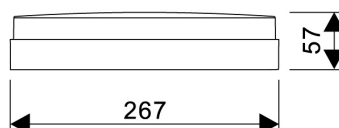

PRODUCTKENMERKEN

Geschikt voor wandmontage	✓	Nom. spanning	220 240 Volt
Geschikt voor wandmontage	✓	Nom. levensduur L70/B50 bij 25 °C	175000 Uur
Geschikt voor pendelophanging	✗	Lumenbehoud bij gemiddelde levensduur van 35.000 uur bij 25 °C omgeving (tq)	95 Percentage
Geschikt voor plafondmontage	✓	Rated life time L70/B10 at 25 °C	120000 Uur
Geschikt voor inbouwmontage	✗	Lumenbehoud bij gemiddelde levensduur van 50.000 uur bij 25 °C omgeving (tq)	93 Percentage
Geschikt voor opbouwmontage	✓	Lumenbehoud bij gemiddelde levensduur van 75.000 uur bij 25 °C omgeving (tq)	89 Percentage
Geschikt voor lichtlijnconfiguratie	✗	Rated life time L80/B50 at 25 °C	110000 Uur
Geschikt voor beeldschermwerkplaats volgens EN 12464-1	✗	Nom. levensduur L80/B10 bij 25 °C	75000 Uur
Lamptype	LED niet uitwisselbaar	Max. aantal armaturen per leidingbeveiligingsschakelaar B16	91
Met lichtbron	✓	Nom. levensduur L90/B10 bij 25 °C	38000 Uur
Lamphouder	Overig	Max. aantal armaturen per leidingbeveiligingsschakelaar C16	183
Materiaal behuizing	Kunststof	Rated life time L90/B50 at 25 °C	50000 Uur
Oppervlaktebescherming behuizing	Overig	Nom. omgevingstemperatuur volgens IEC62722-2-1	-25 40 Graden Celsius
Kleur behuizing	Zwart	Max. systeemvermogen	10,5 Watt
Materiaal afdekking	Kunststof opaal	Specifieke lichtstroom armatuur	90 Lumen per Watt
Rasteruitvoering	Geen	Effectieve lichtstroom volgens IEC 62722-2-1	970 Lumen
Spanningstype	AC	Kleurtemperatuur	3000 4000 Kelvin
Voorschakelapparaat	LED regeling stroomgestuurd	Vermogensfactor	0,9
Voorschakelapparaat inbegrepen	✓	Hoogte/diepte	57 Millimeter
Verwisselbare voorschakelapparatuur	✗	Buitendiameter	267 Millimeter
Dimbaar 0-10 V	✗	Aantal polen	2
Dimbaar 1-10 V	✗		
Dimbaar Dali-2	✗		