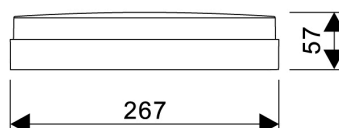

### PRODUCTKENMERKEN

Geschikt voor wandmontage	✓	Nom. spanning	220 240 Volt
Geschikt voor wandmontage	✓	Nom. levensduur L70/B50 bij 25 °C	175000 Uur
Geschikt voor pendelophanging	✗	Lumenbehoud bij gemiddelde levensduur van 35.000 uur bij 25 °C omgeving (tq)	95 Percentage
Geschikt voor plafondmontage	✓	Rated life time L70/B10 at 25 °C	120000 Uur
Geschikt voor inbouwmontage	✗	Lumenbehoud bij gemiddelde levensduur van 50.000 uur bij 25 °C omgeving (tq)	93 Percentage
Geschikt voor opbouwmontage	✓	Lumenbehoud bij gemiddelde levensduur van 75.000 uur bij 25 °C omgeving (tq)	89 Percentage
Geschikt voor lichtlijnconfiguratie	✗	Rated life time L80/B50 at 25 °C	110000 Uur
Geschikt voor beeldschermwerkplaats volgens EN 12464-1	✗	Nom. levensduur L80/B10 bij 25 °C	75000 Uur
Lamptype	LED niet uitwisselbaar	Max. aantal armaturen per leidingbeveiligingsschakelaar B16	107
Met lichtbron	✓	Nom. levensduur L90/B10 bij 25 °C	38000 Uur
Lamphouder	Overig	Max. aantal armaturen per leidingbeveiligingsschakelaar C16	213
Materiaal behuizing	Kunststof	Rated life time L90/B50 at 25 °C	50000 Uur
Oppervlaktebescherming behuizing	Overig	Nom. omgevingstemperatuur volgens IEC62722-2-1	-25 50 Graden Celsius
Kleur behuizing	Zwart	Max. systeemvermogen	9 Watt
Materiaal afdekking	Kunststof opaal	Specifieke lichtstroom armatuur	105 Lumen per Watt
Rasteruitvoering	Geen	Effectieve lichtstroom volgens IEC 62722-2-1	970 Lumen
Spanningstype	AC/DC	Kleurtemperatuur	3000 4000 Kelvin
Voorschakelapparaat	LED regeling stroomgestuurd	Vermogensfactor	0,9
Voorschakelapparaat inbegrepen	✓	Hoogte/diepte	57 Millimeter
Verwisselbare voorschakelapparatuur	✗	Buitendiameter	267 Millimeter
Dimbaar 0-10 V	✗	Aantal polen	2
Dimbaar 1-10 V	✗		
Dimbaar Dali-2	✗		