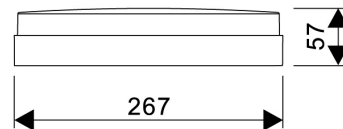

PRODUCTKENMERKEN

Geschikt voor wandmontage	✓	Nom. spanning	220 240 Volt
Geschikt voor wandmontage	✓	Nom. levensduur L70/B50 bij 25 °C	175000 Uur
Geschikt voor pendelophanging	✗	Lumenbehoud bij gemiddelde levensduur van 35.000 uur bij 25 °C omgeving (tq)	95 Percentage
Geschikt voor plafondmontage	✓	Rated life time L70/B10 at 25 °C	120000 Uur
Geschikt voor inbouwmontage	✗	Lumenbehoud bij gemiddelde levensduur van 50.000 uur bij 25 °C omgeving (tq)	93 Percentage
Geschikt voor opbouwmontage	✓	Lumenbehoud bij gemiddelde levensduur van 75.000 uur bij 25 °C omgeving (tq)	89 Percentage
Geschikt voor lichtlijnconfiguratie	✗	Rated life time L80/B50 at 25 °C	110000 Uur
Geschikt voor beeldschermwerkplaats volgens EN 12464-1	✗	Nom. levensduur L80/B10 bij 25 °C	75000 Uur
Lamptype	LED niet uitwisselbaar	Max. aantal armaturen per leidingbeveiligingsschakelaar B16	91
Met lichtbron	✓	Nom. levensduur L90/B10 bij 25 °C	38000 Uur
Lamphouder	Overig	Max. aantal armaturen per leidingbeveiligingsschakelaar C16	183
Materiaal behuizing	Kunststof	Rated life time L90/B50 at 25 °C	50000 Uur
Oppervlaktebescherming behuizing	Overig	Nom. omgevingstemperatuur volgens IEC62722-2-1	-25 40 Graden Celsius
Kleur behuizing	Wit	Max. systeemvermogen	10,5 Watt
Materiaal afdekking	Kunststof opaal	Specifieke lichtstroom armatuur	90 Lumen per Watt
Rasteruitvoering	Geen	Effectieve lichtstroom volgens IEC 62722-2-1	970 Lumen
Spanningstype	AC	Kleurtemperatuur	3000 4000 Kelvin
Voorschakelapparaat	LED regeling stroomgestuurd	Vermogensfactor	0,9
Voorschakelapparaat inbegrepen	✓	Hoogte/diepte	57 Millimeter
Verwisselbare voorschakelapparatuur	✗	Buitendiameter	267 Millimeter
Dimbaar 0-10 V	✗	Aantal polen	2
Dimbaar 1-10 V	✗		
Dimbaar Dali-2	✗		