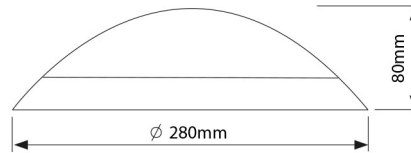

### PRODUCTKENMERKEN

|  |                             |  |                       |
|--|-----------------------------|--|-----------------------|
| Geschikt voor wandmontage                              | ✓                           | Nom. spanning  | 220 240 Volt          |
| Geschikt voor wandmontage                              | ✓                           | Nom. levensduur L70/B50 bij 25 °C  | 175000 Uur            |
| Geschikt voor pendelophanging                          | ✗                           | Lumenbehoud bij gemiddelde levensduur van 50.000 uur bij 25 °C omgeving (tq) | 90 Percentage         |
| Geschikt voor plafondmontage                           | ✗                           | Uitval bij gemiddelde levensduur van 50.000 uur bij 25 °C omgeving (tq)      | 50 Percentage         |
| Geschikt voor inbouwmontage                            | ✗                           | Nom. levensduur L80/B10 bij 25 °C  | 10000 Uur             |
| Geschikt voor opbouwmontage                            | ✓                           | Max. aantal armaturen per leidingbeveiligingsschakelaar B16                  | 96                    |
| Geschikt voor lichtlijnconfiguratie                    | ✗                           | Max. aantal armaturen per leidingbeveiligingsschakelaar C16                  | 192                   |
| Geschikt voor beeldschermwerkplaats volgens EN 12464-1 | ✗                           | Rated life time L90/B50 at 25 °C   | 50000 Uur             |
| Lamptype   | LED niet uitwisselbaar      | Nom. omgevingstemperatuur volgens IEC62722-2-1                               | -20 50 Graden Celsius |
| Met lichtbron  | ✓                           | Max. systeemvermogen   | 10 Watt               |
| Lamphouder   | Overig                      | Specifieke lichtstroom armatuur  | 110 Lumen per Watt    |
| Materiaal behuizing                                    | Kunststof                   | Effectieve lichtstroom volgens IEC 62722-2-1                                 | 1100 Lumen            |
| Oppervlaktebescherming behuizing                       | Overig                      | Kleurtemperatuur   | 4000 4000 Kelvin      |
| Kleur behuizing  | Wit                         | Vermogensfactor  | 0,9                   |
| Materiaal afdekking                                    | Kunststof opaal             | Hoogte/diepte  | 80 Millimeter         |
| Rasteruitvoering                                       | Geen                        | Buitendiameter   | 280 Millimeter        |
| Spanningstype  | AC                          | Aantal polen   | 2                     |
| Voorschakelapparaat                                    | LED regeling stroomgestuurd |  |                       |
| Voorschakelapparaat inbegrepen                         | ✓                           |  |                       |
| Verwisselbare voorschakelapparatuur                    | ✗                           |  |                       |
| Dimbaar 0-10 V   | ✗                           |  |                       |
| Dimbaar 1-10 V   | ✗                           |  |                       |
| Dimbaar Dali-2   | ✗                           |  |                       |
| Dimbaar DALI   | ✗                           |  |                       |
| Dimbaar DMX  | ✗                           |  |                       |