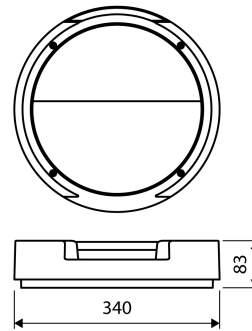

LED Rockdisc III ø 340 mm (half afgeschermd)

40009078

EAN: 8720615508600

UTILITEIT- EN WONINGBOUWPROJECTEN INRICHTEN MET BETROUWBARE EN TIJDLOZE VERLICHTING

De spuitwaterdichte en slagvaste opbouwarmaturen uit de Prolumia Rockdisc III serie geven invulling aan de verlichtingsbehoefte in de buitenruimte bij utiliteit- en woningbouw. Zowel de normale als de half afgeschermd versies zijn optioneel verkrijgbaar met microwave sensor en de grote formaten ook met noodfunctie. Stel eenvoudig de gewenste kleurtemperatuur en het aantal lumen in d.m.v. DIP-switches. Bovendien kunnen armaturen met en zonder sensor moeiteloos als master/slave worden geconfigureerd.

PRODUCTKENMERKEN

Geschikt voor wandmontage	✓	Nom. spanning	220|240 Volt
Geschikt voor wandmontage	✓	Led nom. stroom bij constante stroom	440|440 Milliampère
Geschikt voor pendelophanging	✗	Nom. stroom	140|140 Milliampère
Geschikt voor plafondmontage	✓	Nom. levensduur L70/B50 bij 25 °C	170000 Uur
Geschikt voor inbouwmontage	✗	Lumenbehoud bij gemiddelde levensduur van 35.000 uur bij 25 °C omgeving (tq)	0,931 Percentage
Geschikt voor opbouwmontage	✓	Rated life time L70/B10 at 25 °C	165000 Uur
Geschikt voor lichtlijnconfiguratie	✗	Lumenbehoud bij gemiddelde levensduur van 50.000 uur bij 25 °C omgeving (tq)	0,902 Percentage
Geschikt voor beeldschermwerkplaats volgens EN 12464-1	✗	Lumenbehoud bij gemiddelde levensduur van 75.000 uur bij 25 °C omgeving (tq)	0,855 Percentage
Lamptype	LED uitwisselbaar	Uitval bij gemiddelde levensduur van 35.000 uur bij 25 °C omgeving (tq)	0,069 Percentage
Met lichtbron	✓	Rated life time L80/B50 at 25 °C	107000 Uur
Lamphouder	Overig	Uitval bij gemiddelde levensduur van 50.000 uur bij 25 °C omgeving (tq)	0,098 Percentage
Materiaal behuizing	Aluminium	Uitval bij gemiddelde levensduur van 75.000 uur bij 25 °C omgeving (tq)	0,145 Percentage
Oppervlaktebescherming behuizing	Poedercoating	Nom. levensduur L80/B10 bij 25 °C	102000 Uur
Kleur behuizing	Zwart	Max. aantal armaturen per leidingbeveiligingsschakelaar B16	39
Materiaal afdekking	Kunststof opaal	Nom. levensduur L90/B10 bij 25 °C	47000 Uur
Rasteruitvoering	Geen	Max. aantal armaturen per leidingbeveiligingsschakelaar C16	78
Spanningstype	AC	Rated life time L90/B50 at 25 °C	51000 Uur
Voorschakelapparaat	LED regeling stroomgestuurd	Nom. omgevingstemperatuur volgens IEC62722-2-1	-10|40 Graden Celsius
Voorschakelapparaat inbegrepen	✓	Max. systeemvermogen	24,5 Watt
Verwisselbare voorschakelapparatuur	✓	Specifieke lichtstroom armatuur	65,5 Lumen per Watt
Dimbaar 0-10 V	✗	Effectieve lichtstroom volgens IEC 62722-2-1	1600 Lumen
Dimbaar 1-10 V	✗	Kleurtemperatuur	3000|4000 Kelvin