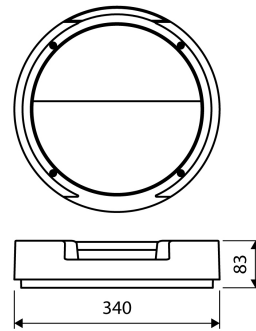

LED Rockdisc III ø 340 mm (half afgeschermd)

40009076

EAN: 8720615508587

UTILITEIT- EN WONINGBOUWPROJECTEN INRICHTEN MET BETROUWBARE EN TIJDLOZE VERLICHTING

De spuitwaterdichte en slagvaste opbouwarmaturen uit de Prolumia Rockdisc III serie geven invulling aan de verlichtingsbehoefte in de buitenruimte bij utiliteit- en woningbouw. Zowel de normale als de half afgeschermd versies zijn optioneel verkrijgbaar met microwave sensor en de grote formaten ook met noodfunctie. Stel eenvoudig de gewenste kleurtemperatuur en het aantal lumen in d.m.v. DIP-switches. Bovendien kunnen armaturen met en zonder sensor moeiteloos als master/slave worden geconfigureerd.

PRODUCTKENMERKEN

Geschikt voor wandmontage	✓	Nom. spanning	220|240 Volt
Geschikt voor wandmontage	✓	Led nom. stroom bij constante stroom	440|440 Milliampère
Geschikt voor pendelophanging	✗	Nom. stroom	130|130 Milliampère
Geschikt voor plafondmontage	✓	Nom. levensduur L70/B50 bij 25 °C	170000 Uur
Geschikt voor inbouwmontage	✗	Lumenbehoud bij gemiddelde levensduur van 35.000 uur bij 25 °C omgeving (tq)	0,931 Percentage
Geschikt voor opbouwmontage	✓	Rated life time L70/B10 at 25 °C	165000 Uur
Geschikt voor lichtlijnconfiguratie	✗	Lumenbehoud bij gemiddelde levensduur van 50.000 uur bij 25 °C omgeving (tq)	0,902 Percentage
Geschikt voor beeldschermwerkplaats volgens EN 12464-1	✗	Lumenbehoud bij gemiddelde levensduur van 75.000 uur bij 25 °C omgeving (tq)	0,855 Percentage
Lamptype	LED uitwisselbaar	Uitval bij gemiddelde levensduur van 35.000 uur bij 25 °C omgeving (tq)	0,069 Percentage
Met lichtbron	✓	Rated life time L80/B50 at 25 °C	107000 Uur
Lamphouder	Overig	Uitval bij gemiddelde levensduur van 50.000 uur bij 25 °C omgeving (tq)	0,098 Percentage
Materiaal behuizing	Aluminium	Uitval bij gemiddelde levensduur van 75.000 uur bij 25 °C omgeving (tq)	0,145 Percentage
Oppervlaktebescherming behuizing	Poedercoating	Nom. levensduur L80/B10 bij 25 °C	102000 Uur
Kleur behuizing	Zwart	Max. aantal armaturen per leidingbeveiligingsschakelaar B16	40
Materiaal afdekking	Kunststof opaal	Nom. levensduur L90/B10 bij 25 °C	47000 Uur
Rasteruitvoering	Geen	Max. aantal armaturen per leidingbeveiligingsschakelaar C16	80
Spanningstype	AC	Rated life time L90/B50 at 25 °C	51000 Uur
Voorschakelapparaat	LED regeling stroomgestuurd	Nom. omgevingstemperatuur volgens IEC62722-2-1	-25|40 Graden Celsius
Voorschakelapparaat inbegrepen	✓	Max. systeemvermogen	24 Watt
Verwisselbare voorschakelapparatuur	✓	Specifieke lichtstroom armatuur	66,5 Lumen per Watt
Dimbaar 0-10 V	✗	Effectieve lichtstroom volgens IEC 62722-2-1	1600 Lumen
Dimbaar 1-10 V	✗	Kleurtemperatuur	3000|4000 Kelvin