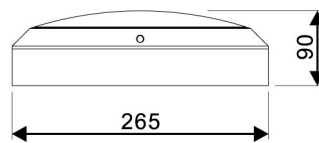

### PRODUCTKENMERKEN

|  |                             |  |                       |
|--|-----------------------------|--|-----------------------|
| Geschikt voor wandmontage                              | ✓                           | Nom. spanning  | 220 240 Volt          |
| Geschikt voor wandmontage                              | ✓                           | Nom. levensduur L70/B50 bij 25 °C  | 175000 Uur            |
| Geschikt voor pendelophanging                          | ✗                           | Lumenbehoud bij gemiddelde levensduur van 50.000 uur bij 25 °C omgeving (tq) | 90 Percentage         |
| Geschikt voor plafondmontage                           | ✗                           | Uitval bij gemiddelde levensduur van 50.000 uur bij 25 °C omgeving (tq)      | 50 Percentage         |
| Geschikt voor inbouwmontage                            | ✓                           | Max. aantal armaturen per leidingbeveiligingsschakelaar B16                  | 96                    |
| Geschikt voor opbouwmontage                            | ✗                           | Max. aantal armaturen per leidingbeveiligingsschakelaar C16                  | 192                   |
| Geschikt voor lichtlijnconfiguratie                    | ✓                           | Rated life time L90/B50 at 25 °C   | 50000 Uur             |
| Geschikt voor beeldschermwerkplaats volgens EN 12464-1 | ✗                           | Nom. omgevingstemperatuur volgens IEC62722-2-1                               | -20 50 Graden Celsius |
| Lamptype   | LED niet uitwisselbaar      | Max. systeemvermogen   | 10,5 Watt             |
| Met lichtbron  | ✓                           | Specifieke lichtstroom armatuur  | 76 Lumen per Watt     |
| Lamphouder   | Overig                      | Effectieve lichtstroom volgens IEC 62722-2-1                                 | 800 Lumen             |
| Materiaal behuizing                                    | Aluminium                   | Kleurtemperatuur   | 3000 4000 Kelvin      |
| Oppervlaktebescherming behuizing                       | Gelakt                      | Vermogensfactor  | 0,9                   |
| Kleur behuizing  | Grijs                       | Hoogte/diepte  | 90 Millimeter         |
| Materiaal afdekking                                    | Kunststof opaal             | Buitendiameter   | 265 Millimeter        |
| Rasteruitvoering                                       | Geen                        | Aantal polen   | 3                     |
| Spanningstype  | AC                          | Verblindingsbegrenzing (UGR)   | 19                    |
| Voorschakelapparaat                                    | LED regeling stroomgestuurd |  |                       |
| Voorschakelapparaat inbegrepen                         | ✓                           |  |                       |
| Dimbaar 0-10 V   | ✗                           |  |                       |
| Dimbaar 1-10 V   | ✗                           |  |                       |
| Dimbaar Dali-2   | ✗                           |  |                       |
| Dimbaar DALI   | ✗                           |  |                       |
| Dimbaar DMX  | ✗                           |  |                       |
| Dimbaar DSI  | ✗                           |  |                       |