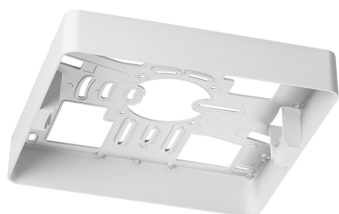

## LED Pro-Space

LED Pro-Space accessoires

### ERVAAR DE TIJDLOZE ELEGANTIE VAN MINIMALISME MET PRO-SPACE RANDLOZE LICHELEMENTEN

De LED Pro-Space is een strak en tijdloos inbouwarmatuur, met een zeer geringe inbouwdiepte. Door het randloze ontwerp integreert het naadloos in ieder plafond, waarbij de IP66 classificatie toepassing in vochtige omgevingen probleemloos mogelijk maakt.

#### PRODUCTKENMERKEN

Type toebehoren/onderdelen	Opbouwraam	Lengte	215 Millimeter
Toebehoren	✓	Breedte	215 Millimeter
Onderdeel	✓	Hoogte	37 Millimeter
Transparant	✗	Diameter	215 Millimeter
Kleur	Wit		
Materiaal	Kunststof		