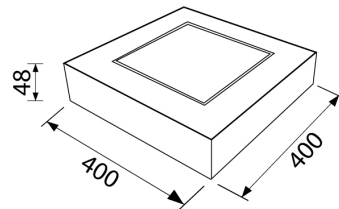

LED Pro-Ceiling 400x400 mm (opbouw)

40003255

EAN: 8720604742602

ERVAAR DE WARMTE VAN DECORATIEF LICHT GECOMBINEERD MET DE VERFIJNING VAN EEN MODERN, EIGENTIJD'S ARMATUUR

De Prolumia LED Pro-Ceiling serie is uniek in zijn ontwerp. Het combineert de warmte van decoratief licht met de verfijning van een modern, eigentijds armatuur. Verkrijgbaar in een ronde of vierkante vorm voor plafond- of wandmontage. De LED Pro-Ceiling serie heeft een levensduur van meer dan 50.000 uur, wordt compleet geleverd met geïntegreerde voeding en is snel en eenvoudig geïnstalleerd!

PRODUCTKENMERKEN

Geschikt voor wandmontage	✓	Nom. spanning	220 240 Volt
Geschikt voor wandmontage	✓	Nom. stroom	950 950 Milliampère
Geschikt voor pendelophanging	✗	Nom. levensduur L70/B50 bij 25 °C	50000 Uur
Geschikt voor plafondmontage	✓	Nom. omgevingstemperatuur volgens IEC62722-2-1	-10 40 Graden Celsius
Geschikt voor inbouwmontage	✗	Specifieke lichtstroom armatuur	71 Lumen per Watt
Geschikt voor opbouwmontage	✓	Effectieve lichtstroom volgens IEC 62722-2-1	2830 Lumen
Geschikt voor lichtlijnconfiguratie	✗	Max. systeemvermogen	40 Watt
Geschikt voor beeldschermwerkplaats volgens EN 12464-1	✗	Kleurtemperatuur	3000 3000 Kelvin
Lamptype	LED niet uitwisselbaar	Vermogensfactor	0,9
Met lichtbron	✓	Breedte	400 Millimeter
Lamphouder	Overig	Hoogte/diepte	48 Millimeter
Materiaal behuizing	Aluminium	Lengte	400 Millimeter
Oppervlaktebescherming behuizing	Gelakt	Verblindingsbegrenzing (UGR)	22
Kleur behuizing	Wit		
Materiaal afdekking	Kunststof opaal		
Rasteruitvoering	Geen		
Spanningstype	AC		
Voorschakelapparaat	LED regeling stroomgestuurd		
Voorschakelapparaat inbegrepen	✓		
Dimbaar 0-10 V	✓		
Dimbaar 1-10 V	✗		
Dimbaar DALI	✗		
Dimbaar DMX	✗		
Dimbaar DSI	✗		
Dimbaar GPRS	✗		
Dimbaar LineSwitch	✗		
Dimming fabrikantspecifiek	✗		
Dimbaar netspanningsmodulatie	✗		
Dimbaar faseafsnijding	✗		