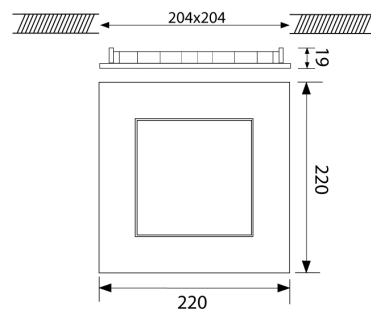

LED Pro-Ceiling 220x220 mm (inbouw)

40001475

EAN: 8719325158502

ERVAAR DE WARMTE VAN DECORATIEF LICHT GECOMBINEERD MET DE VERFIJNING VAN EEN MODERN, EIGENTIJD'S ARMATUUR

De Prolumia LED Pro-Ceiling serie is uniek in zijn ontwerp. Het combineert de warmte van decoratief licht met de verfijning van een modern, eigentijds armatuur. Verkrijgbaar in een ronde of vierkante vorm voor plafond- of wandmontage. De LED Pro-Ceiling serie heeft een levensduur van meer dan 50.000 uur, wordt compleet geleverd met geïntegreerde voeding en is snel en eenvoudig geïnstalleerd!

PRODUCTKENMERKEN

Geschikt voor wandmontage	✓	Nom. spanning	220 240 Volt
Geschikt voor wandmontage	✓	Nom. stroom	700 700 Milliampère
Geschikt voor pendelophanging	✗	Nom. levensduur L70/B50 bij 25 °C	50000 Uur
Geschikt voor plafondmontage	✓	Nom. omgevingstemperatuur volgens IEC62722-2-1	-10 40 Graden Celsius
Geschikt voor inbouwmontage	✓	Max. systeemvermogen	22 Watt
Geschikt voor opbouwmontage	✗	Specifieke lichtstroom armatuur	69,5 Lumen per Watt
Geschikt voor lichtlijnconfiguratie	✗	Effectieve lichtstroom volgens IEC 62722-2-1	1530 Lumen
Geschikt voor beeldschermwerkplaats volgens EN 12464-1	✗	Kleurtemperatuur	3000 3000 Kelvin
Lamptype	LED niet uitwisselbaar	Vermogensfactor	0,9
Met lichtbron	✓	Breedte	220 Millimeter
Lamphouder	Overig	Hoogte/diepte	39 Millimeter
Materiaal behuizing	Aluminium	Lengte	220 Millimeter
Oppervlaktebescherming behuizing	Gelakt	Inbouw lengte	204 Millimeter
Kleur behuizing	Wit	Inbouw breedte	204 Millimeter
Materiaal afdekking	Kunststof opaal	Inbouwhoogte/diepte	39 Millimeter
Rasteruitvoering	Geen	Verblindingsbegrenzing (UGR)	22
Spanningstype	AC		
Voorschakelapparaat	LED regeling stroomgestuurd		
Voorschakelapparaat inbegrepen	✓		
Dimbaar 0-10 V	✗		
Dimbaar 1-10 V	✗		
Dimbaar DALI	✗		
Dimbaar DMX	✗		
Dimbaar DSI	✗		
Dimbaar met potentiometer (geïntegreerd)	✗		
Dimbaar GPRS	✗		
Dimbaar LineSwitch	✗		
Dimming fabrikantspecifiek	✗		