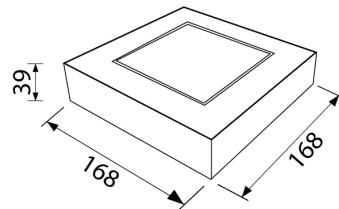

LED Pro-Ceiling 168x168 mm (opbouw)

40001161

EAN: 8720604740394

ERVAAR DE WARMTE VAN DECORATIEF LICHT GECOMBINEERD MET DE VERFIJNING VAN EEN MODERN, EIGENTIJD'S ARMATUUR

De Prolumia LED Pro-Ceiling serie is uniek in zijn ontwerp. Het combineert de warmte van decoratief licht met de verfijning van een modern, eigentijds armatuur. Verkrijgbaar in een ronde of vierkante vorm voor plafond- of wandmontage. De LED Pro-Ceiling serie heeft een levensduur van meer dan 50.000 uur, wordt compleet geleverd met geïntegreerde voeding en is snel en eenvoudig geïnstalleerd!

PRODUCTKENMERKEN

Geschikt voor wandmontage	✓	Nom. spanning	220 240 Volt
Geschikt voor wandmontage	✓	Nom. stroom	500 500 Milliampère
Geschikt voor pendelophanging	✗	Nom. levensduur L70/B50 bij 25 °C	50000 Uur
Geschikt voor plafondmontage	✓	Nom. omgevingstemperatuur volgens IEC62722-2-1	-10 40 Graden Celsius
Geschikt voor inbouwmontage	✗	Max. systeemvermogen	15 Watt
Geschikt voor opbouwmontage	✓	Specifieke lichtstroom armatuur	76,5 Lumen per Watt
Geschikt voor lichtlijnconfiguratie	✗	Effectieve lichtstroom volgens IEC 62722-2-1	1150 Lumen
Geschikt voor beeldschermwerkplaats volgens EN 12464-1	✗	Kleurtemperatuur	4200 4200 Kelvin
Lamptype	LED niet uitwisselbaar	Vermogensfactor	0,9
Met lichtbron	✓	Breedte	168 Millimeter
Lamphouder	Overig	Hoogte/diepte	39 Millimeter
Materiaal behuizing	Aluminium	Lengte	168 Millimeter
Oppervlaktebescherming behuizing	Gelakt	Verblindingsbegrenzing (UGR)	22
Kleur behuizing	Wit		
Materiaal afdekking	Kunststof opaal		
Rasteruitvoering	Geen		
Spanningstype	AC		
Voorschakelapparaat	LED regeling stroomgestuurd		
Voorschakelapparaat inbegrepen	✓		
Dimbaar 0-10 V	✗		
Dimbaar 1-10 V	✗		
Dimbaar DALI	✗		
Dimbaar DMX	✗		
Dimbaar DSI	✗		
Dimbaar met potentiometer (geïntegreerd)	✗		
Dimbaar GPRS	✗		
Dimbaar LineSwitch	✗		
Dimming fabrikantspecifiek	✗		