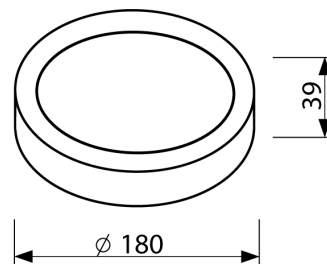

LED Pro-Ceiling ø 180 mm (opbouw)

## PRODUCTKENMERKEN

Geschikt voor wandmontage	✓	Nom. spanning	220 240 Volt
Geschikt voor wandmontage	✓	Nom. stroom	500 500 Milliampère
Geschikt voor pendelophanging	✗	Nom. levensduur L70/B50 bij 25 °C	50000 Uur
Geschikt voor plafondmontage	✓	Nom. omgevingstemperatuur volgens IEC62722-2-1	-10 40 Graden Celsius
Geschikt voor inbouwmontage	✗	Max. systeemvermogen	11 Watt
Geschikt voor opbouwmontage	✓	Specifieke lichtstroom armatuur	88 Lumen per Watt
Geschikt voor lichtlijnconfiguratie	✗	Effectieve lichtstroom volgens IEC 62722-2-1	970 Lumen
Geschikt voor beeldschermwerkplaats volgens EN 12464-1	✗	Kleurtemperatuur	4200 4200 Kelvin
Lamptype	LED niet uitwisselbaar	Vermogensfactor	0,9
Met lichtbron	✓	Hoogte/diepte	39 Millimeter
Lamphouder	Overig	Buitendiameter	180 Millimeter
Materiaal behuizing	Aluminium	Verblindingsbegrenzing (UGR)	22
Oppervlaktebescherming behuizing	Gelakt		
Kleur behuizing	Wit		
Materiaal afdekking	Kunststof opaal		
Rasteruitvoering	Geen		
Spanningstype	AC		
Voorschakelapparaat	LED regeling stroomgestuurd		
Voorschakelapparaat inbegrepen	✓		
Dimbaar 0-10 V	✗		
Dimbaar 1-10 V	✗		
Dimbaar DALI	✗		
Dimbaar DMX	✗		
Dimbaar DSI	✗		
Dimbaar met potentiometer (geïntegreerd)	✗		
Dimbaar GPRS	✗		
Dimbaar LineSwitch	✗		
Dimming fabrikantspecifiek	✗		

## LED Pro-Ceiling

LED Pro-Ceiling ø 180 mm (opbouw)