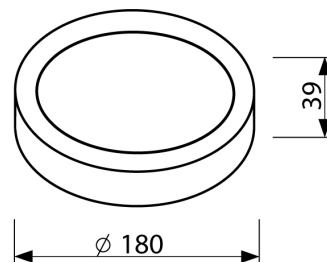

PRODUCTKENMERKEN

Geschikt voor wandmontage	✓	Nom. spanning	220 240 Volt
Geschikt voor wandmontage	✓	Nom. stroom	500 500 Milliampère
Geschikt voor pendelophanging	✗	Nom. levensduur L70/B50 bij 25 °C	50000 Uur
Geschikt voor plafondmontage	✓	Nom. omgevingstemperatuur volgens IEC62722-2-1	-10 40 Graden Celsius
Geschikt voor inbouwmontage	✗	Max. systeemvermogen	11 Watt
Geschikt voor opbouwmontage	✓	Specifieke lichtstroom armatuur	79 Lumen per Watt
Geschikt voor lichtlijnconfiguratie	✗	Effectieve lichtstroom volgens IEC 62722-2-1	870 Lumen
Geschikt voor beeldschermwerkplaats volgens EN 12464-1	✗	Kleurtemperatuur	3000 3000 Kelvin
Lamptype	LED niet uitwisselbaar	Vermogensfactor	0,9
Met lichtbron	✓	Hoogte/diepte	39 Millimeter
Lamphouder	Overig	Buitendiameter	180 Millimeter
Materiaal behuizing	Aluminium	Verblindingsbegrenzing (UGR)	22
Oppervlaktebescherming behuizing	Gelakt		
Kleur behuizing	Wit		
Materiaal afdekking	Kunststof opaal		
Rasteruitvoering	Geen		
Spanningstype	AC		
Voorschakelapparaat	LED regeling stroomgestuurd		
Voorschakelapparaat inbegrepen	✓		
Dimbaar 0-10 V	✗		
Dimbaar 1-10 V	✗		
Dimbaar DALI	✗		
Dimbaar DMX	✗		
Dimbaar DSI	✗		
Dimbaar met potentiometer (geïntegreerd)	✗		
Dimbaar GPRS	✗		
Dimbaar LineSwitch	✗		
Dimming fabrikantspecifiek	✗		