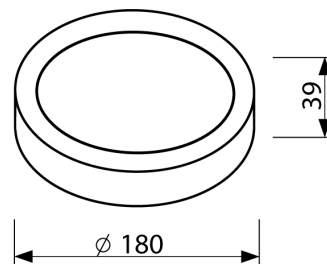

LED Pro-Ceiling ø 180 mm (opbouw)

40001113

EAN: 8720604740301

ERVAAR DE WARMTE VAN DECORATIEF LICHT GECOMBINEERD MET DE VERFIJNING VAN EEN MODERN, EIGENTIJD'S ARMATUUR

De Prolumia LED Pro-Ceiling serie is uniek in zijn ontwerp. Het combineert de warmte van decoratief licht met de verfijning van een modern, eigentijds armatuur. Verkrijgbaar in een ronde of vierkante vorm voor plafond- of wandmontage. De LED Pro-Ceiling serie heeft een levensduur van meer dan 50.000 uur, wordt compleet geleverd met geïntegreerde voeding en is snel en eenvoudig geïnstalleerd!

PRODUCTKENMERKEN

Geschikt voor wandmontage	✓	Nom. spanning	220 240 Volt
Geschikt voor wandmontage	✓	Nom. stroom	500 500 Milliampère
Geschikt voor pendelophanging	✗	Nom. levensduur L70/B50 bij 25 °C	50000 Uur
Geschikt voor plafondmontage	✓	Nom. omgevingstemperatuur volgens IEC62722-2-1	-10 40 Graden Celsius
Geschikt voor inbouwmontage	✗	Max. systeemvermogen	11 Watt
Geschikt voor opbouwmontage	✓	Specifieke lichtstroom armatuur	71 Lumen per Watt
Geschikt voor lichtlijnconfiguratie	✗	Effectieve lichtstroom volgens IEC 62722-2-1	780 Lumen
Geschikt voor beeldschermwerkplaats volgens EN 12464-1	✗	Kleurtemperatuur	2700 2700 Kelvin
Lamptype	LED niet uitwisselbaar	Vermogensfactor	0,9
Met lichtbron	✓	Hoogte/diepte	39 Millimeter
Lamphouder	Overig	Buitendiameter	180 Millimeter
Materiaal behuizing	Aluminium	Verblindingsbegrenzing (UGR)	22
Oppervlaktebescherming behuizing	Gelakt		
Kleur behuizing	Wit		
Materiaal afdekking	Kunststof opaal		
Rasteruitvoering	Geen		
Spanningstype	AC		
Voorschakelapparaat	LED regeling stroomgestuurd		
Voorschakelapparaat inbegrepen	✓		
Dimbaar 0-10 V	✗		
Dimbaar 1-10 V	✗		
Dimbaar DALI	✗		
Dimbaar DMX	✗		
Dimbaar DSI	✗		
Dimbaar met potentiometer (geïntegreerd)	✗		
Dimbaar GPRS	✗		
Dimbaar LineSwitch	✗		
Dimming fabrikantspecifiek	✗		