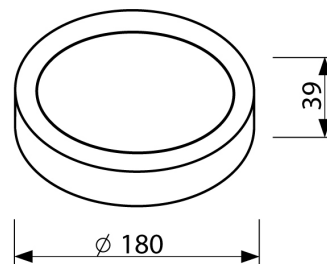

LED Pro-Ceiling ø 180 mm (opbouw)

40001110

EAN: 8719325158359

ERVAAR DE WARMTE VAN DECORATIEF LICHT GECOMBINEERD MET DE VERFIJNING VAN EEN MODERN, EIGENTIJD'S ARMATUUR

De Prolumia LED Pro-Ceiling serie is uniek in zijn ontwerp. Het combineert de warmte van decoratief licht met de verfijning van een modern, eigentijds armatuur. Verkrijgbaar in een ronde of vierkante vorm voor plafond- of wandmontage. De LED Pro-Ceiling serie heeft een levensduur van meer dan 50.000 uur, wordt compleet geleverd met geïntegreerde voeding en is snel en eenvoudig geïnstalleerd!

PRODUCTKENMERKEN

Geschikt voor wandmontage	✓	Nom. spanning	220 240 Volt
Geschikt voor wandmontage	✓	Nom. stroom	500 500 Milliampère
Geschikt voor pendelophanging	✗	Nom. levensduur L70/B50 bij 25 °C	50000 Uur
Geschikt voor plafondmontage	✓	Nom. omgevingstemperatuur volgens IEC62722-2-1	-10 40 Graden Celsius
Geschikt voor inbouwmontage	✗	Max. systeemvermogen	11 Watt
Geschikt voor opbouwmontage	✓	Specifieke lichtstroom armatuur	79 Lumen per Watt
Geschikt voor lichtlijnconfiguratie	✗	Effectieve lichtstroom volgens IEC 62722-2-1	870 Lumen
Geschikt voor beeldschermwerkplaats volgens EN 12464-1	✗	Kleurtemperatuur	3000 3000 Kelvin
Lamptype	LED niet uitwisselbaar	Vermogensfactor	0,9
Met lichtbron	✓	Hoogte/diepte	39 Millimeter
Lamphouder	Overig	Buitendiameter	180 Millimeter
Materiaal behuizing	Aluminium	Verblindingsbegrenzing (UGR)	22
Oppervlaktebescherming behuizing	Gelakt		
Kleur behuizing	Wit		
Materiaal afdekking	Kunststof opaal		
Rasteruitvoering	Geen		
Spanningstype	AC		
Voorschakelapparaat	LED regeling stroomgestuurd		
Voorschakelapparaat inbegrepen	✓		
Dimbaar 0-10 V	✗		
Dimbaar 1-10 V	✗		
Dimbaar DALI	✗		
Dimbaar DMX	✗		
Dimbaar DSI	✗		
Dimbaar met potentiometer (geïntegreerd)	✗		
Dimbaar GPRS	✗		
Dimbaar LineSwitch	✗		
Dimming fabrikantspecifiek	✗		