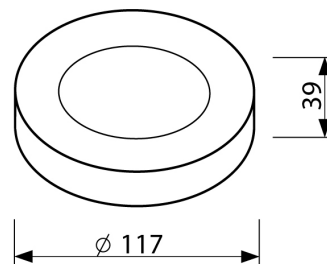

LED Pro-Ceiling ø 117 mm (opbouw)

40001108

EAN: 8720615509270

ERVAAR DE WARMTE VAN DECORATIEF LICHT GECOMBINEERD MET DE VERFIJNING VAN EEN MODERN, EIGENTIJD'S ARMATUUR

De Prolumia LED Pro-Ceiling serie is uniek in zijn ontwerp. Het combineert de warmte van decoratief licht met de verfijning van een modern, eigentijds armatuur. Verkrijgbaar in een ronde of vierkante vorm voor plafond- of wandmontage. De LED Pro-Ceiling serie heeft een levensduur van meer dan 50.000 uur, wordt compleet geleverd met geïntegreerde voeding en is snel en eenvoudig geïnstalleerd!

PRODUCTKENMERKEN

Geschikt voor wandmontage	✓	Nom. spanning	220 240 Volt
Geschikt voor wandmontage	✓	Nom. omgevingstemperatuur volgens IEC62722-2-1	-10 40 Graden Celsius
Geschikt voor pendelophanging	✗		
Geschikt voor plafondmontage	✓		
Geschikt voor inbouwmontage	✗		
Geschikt voor opbouwmontage	✓		
Geschikt voor lichtlijnconfiguratie	✗		
Geschikt voor beeldschermwerkplaats volgens EN 12464-1	✗		
Lamptype	LED niet uitwisselbaar		
Met lichtbron	✓		
Lamphouder	Overig		
Materiaal behuizing	Aluminium		
Oppervlaktebescherming behuizing	Gelakt		
Kleur behuizing	Wit		
Materiaal afdekking	Kunststof opaal		
Rasteruitvoering	Geen		
Spanningstype	AC		
Voorschakelapparaat	LED regeling stroomgestuurd		
Voorschakelapparaat inbegrepen	✓		
Dimbaar faseaansnijding	✗		
Dimming programmeerbaar	✗		
Dimbaar RF	✗		
Dimbaar Sine Wave Reduction	✗		
Dimbaar Touch and Dim	✗		
Dimbaar Zigbee	✗		
Dimbaar met push-button	✗		
Niet dimbaar	✗		
Lichtverdeler	Diffuserlens/optiek/paneel		
Lichtverdeling	Symmetrisch		
Stralingshoek	Extreem breedstralend >80°		