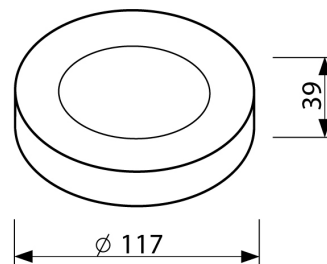

LED Pro-Ceiling ø 117 mm (opbouw)

## PRODUCTKENMERKEN

Geschikt voor wandmontage	✓	Nom. spanning	220 240 Volt
Geschikt voor wandmontage	✓	Nom. stroom	500 500 Milliampère
Geschikt voor pendelophanging	✗	Nom. levensduur L70/B50 bij 25 °C	50000 Uur
Geschikt voor plafondmontage	✓	Nom. omgevingstemperatuur volgens IEC62722-2-1	-10 40 Graden Celsius
Geschikt voor inbouwmontage	✗	Max. systeemvermogen	8 Watt
Geschikt voor opbouwmontage	✓	Specifieke lichtstroom armatuur	67,5 Lumen per Watt
Geschikt voor lichtlijnconfiguratie	✗	Effectieve lichtstroom volgens IEC 62722-2-1	540 Lumen
Geschikt voor beeldschermwerkplaats volgens EN 12464-1	✗	Kleurtemperatuur	4200 4200 Kelvin
Lamptype	LED niet uitwisselbaar	Vermogensfactor	0,9
Met lichtbron	✓	Hoogte/diepte	39 Millimeter
Lamphouder	Overig	Buitendiameter	117 Millimeter
Materiaal behuizing	Aluminium	Verblindingsbegrenzing (UGR)	22
Oppervlaktebescherming behuizing	Gelakt		
Kleur behuizing	Wit		
Materiaal afdekking	Kunststof opaal		
Rasteruitvoering	Geen		
Spanningstype	AC		
Voorschakelapparaat	LED regeling stroomgestuurd		
Voorschakelapparaat inbegrepen	✓		
Dimbaar 0-10 V	✗		
Dimbaar 1-10 V	✗		
Dimbaar DALI	✗		
Dimbaar DMX	✗		
Dimbaar DSI	✗		
Dimbaar met potentiometer (geïntegreerd)	✗		
Dimbaar GPRS	✗		
Dimbaar LineSwitch	✗		
Dimming fabrikantspecifiek	✗		

## LED Pro-Ceiling

LED Pro-Ceiling ø 117 mm (opbouw)