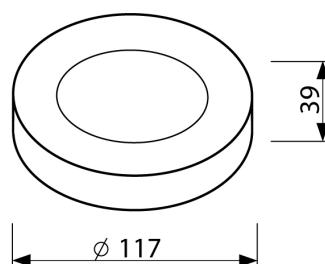

LED Pro-Ceiling ø 117 mm (opbouw)

40001105

EAN: 8719325158335

ERVAAR DE WARMTE VAN DECORATIEF LICHT GECOMBINEERD MET DE VERFIJNING VAN EEN MODERN, EIGENTIJD'S ARMATUUR

De Prolumia LED Pro-Ceiling serie is uniek in zijn ontwerp. Het combineert de warmte van decoratief licht met de verfijning van een modern, eigentijds armatuur. Verkrijgbaar in een ronde of vierkante vorm voor plafond- of wandmontage. De LED Pro-Ceiling serie heeft een levensduur van meer dan 50.000 uur, wordt compleet geleverd met geïntegreerde voeding en is snel en eenvoudig geïnstalleerd!

PRODUCTKENMERKEN

Geschikt voor wandmontage	✓	Nom. spanning	220 240 Volt
Geschikt voor wandmontage	✓	Nom. stroom	500 500 Milliampère
Geschikt voor pendelophanging	✗	Nom. levensduur L70/B50 bij 25 °C	50000 Uur
Geschikt voor plafondmontage	✓	Nom. omgevingstemperatuur volgens IEC62722-2-1	-10 40 Graden Celsius
Geschikt voor inbouwmontage	✗	Max. systeemvermogen	8 Watt
Geschikt voor opbouwmontage	✓	Specifieke lichtstroom armatuur	61,5 Lumen per Watt
Geschikt voor lichtlijnconfiguratie	✗	Effectieve lichtstroom volgens IEC 62722-2-1	490 Lumen
Geschikt voor beeldschermwerkplaats volgens EN 12464-1	✗	Kleurtemperatuur	3000 3000 Kelvin
Lamptype	LED niet uitwisselbaar	Vermogensfactor	0,9
Met lichtbron	✓	Hoogte/diepte	39 Millimeter
Lamphouder	Overig	Buitendiameter	117 Millimeter
Materiaal behuizing	Aluminium	Verblindingsbegrenzing (UGR)	22
Oppervlaktebescherming behuizing	Gelakt		
Kleur behuizing	Wit		
Materiaal afdekking	Kunststof opaal		
Rasteruitvoering	Geen		
Spanningstype	AC		
Voorschakelapparaat	LED regeling stroomgestuurd		
Voorschakelapparaat inbegrepen	✓		
Dimbaar 0-10 V	✗		
Dimbaar 1-10 V	✗		
Dimbaar DALI	✗		
Dimbaar DMX	✗		
Dimbaar DSI	✗		
Dimbaar met potentiometer (geïntegreerd)	✗		
Dimbaar GPRS	✗		
Dimbaar LineSwitch	✗		
Dimming fabrikantspecifiek	✗		