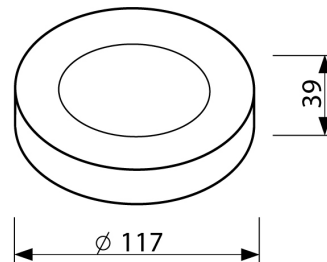

LED Pro-Ceiling ø 117 mm (opbouw)

## PRODUCTKENMERKEN

Geschikt voor wandmontage	✓	Nom. spanning	220 240 Volt
Geschikt voor wandmontage	✓	Nom. stroom	500 500 Milliampère
Geschikt voor pendelophanging	✗	Nom. levensduur L70/B50 bij 25 °C	50000 Uur
Geschikt voor plafondmontage	✓	Nom. omgevingstemperatuur volgens IEC62722-2-1	-10 40 Graden Celsius
Geschikt voor inbouwmontage	✗	Max. systeemvermogen	8 Watt
Geschikt voor opbouwmontage	✓	Specifieke lichtstroom armatuur	55 Lumen per Watt
Geschikt voor lichtlijnconfiguratie	✗	Effectieve lichtstroom volgens IEC 62722-2-1	440 Lumen
Geschikt voor beeldschermwerkplaats volgens EN 12464-1	✗	Kleurtemperatuur	2700 2700 Kelvin
Lamptype	LED niet uitwisselbaar	Vermogensfactor	0,9
Met lichtbron	✓	Hoogte/diepte	39 Millimeter
Lamphouder	Overig	Buitendiameter	117 Millimeter
Materiaal behuizing	Aluminium	Verblindingsbegrenzing (UGR)	22
Oppervlaktebescherming behuizing	Gelakt		
Kleur behuizing	Wit		
Materiaal afdekking	Kunststof opaal		
Rasteruitvoering	Geen		
Spanningstype	AC		
Voorschakelapparaat	LED regeling stroomgestuurd		
Voorschakelapparaat inbegrepen	✓		
Dimbaar 0-10 V	✗		
Dimbaar 1-10 V	✗		
Dimbaar DALI	✗		
Dimbaar DMX	✗		
Dimbaar DSI	✗		
Dimbaar met potentiometer (geïntegreerd)	✗		
Dimbaar GPRS	✗		
Dimbaar LineSwitch	✗		
Dimming fabrikantspecifiek	✗		

## LED Pro-Ceiling

LED Pro-Ceiling ø 117 mm (opbouw)