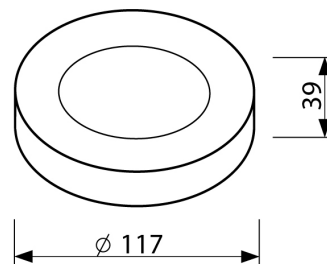

LED Pro-Ceiling ø 117 mm (opbouw)

40001100

EAN: 8719325158328

ERVAAR DE WARMTE VAN DECORATIEF LICHT GECOMBINEERD MET DE VERFIJNING VAN EEN MODERN, EIGENTIJD'S ARMATUUR

De Prolumia LED Pro-Ceiling serie is uniek in zijn ontwerp. Het combineert de warmte van decoratief licht met de verfijning van een modern, eigentijds armatuur. Verkrijgbaar in een ronde of vierkante vorm voor plafond- of wandmontage. De LED Pro-Ceiling serie heeft een levensduur van meer dan 50.000 uur, wordt compleet geleverd met geïntegreerde voeding en is snel en eenvoudig geïnstalleerd!

PRODUCTKENMERKEN

Geschikt voor wandmontage	✓	Nom. spanning	220 240 Volt
Geschikt voor wandmontage	✓	Nom. stroom	500 500 Milliampère
Geschikt voor pendelophanging	✗	Nom. levensduur L70/B50 bij 25 °C	50000 Uur
Geschikt voor plafondmontage	✓	Nom. omgevingstemperatuur volgens IEC62722-2-1	-10 40 Graden Celsius
Geschikt voor inbouwmontage	✗	Max. systeemvermogen	8 Watt
Geschikt voor opbouwmontage	✓	Specifieke lichtstroom armatuur	61,5 Lumen per Watt
Geschikt voor lichtlijnconfiguratie	✗	Effectieve lichtstroom volgens IEC 62722-2-1	490 Lumen
Geschikt voor beeldschermwerkplaats volgens EN 12464-1	✗	Kleurtemperatuur	3000 3000 Kelvin
Lamptype	LED niet uitwisselbaar	Vermogensfactor	0,9
Met lichtbron	✓	Hoogte/diepte	39 Millimeter
Lamphouder	Overig	Buitendiameter	117 Millimeter
Materiaal behuizing	Aluminium	Verblindingsbegrenzing (UGR)	22
Oppervlaktebescherming behuizing	Gelakt		
Kleur behuizing	Wit		
Materiaal afdekking	Kunststof opaal		
Rasteruitvoering	Geen		
Spanningstype	AC		
Voorschakelapparaat	LED regeling stroomgestuurd		
Voorschakelapparaat inbegrepen	✓		
Dimbaar 0-10 V	✗		
Dimbaar 1-10 V	✗		
Dimbaar DALI	✗		
Dimbaar DMX	✗		
Dimbaar DSI	✗		
Dimbaar met potentiometer (geïntegreerd)	✗		
Dimbaar GPRS	✗		
Dimbaar LineSwitch	✗		
Dimming fabrikantspecifiek	✗		