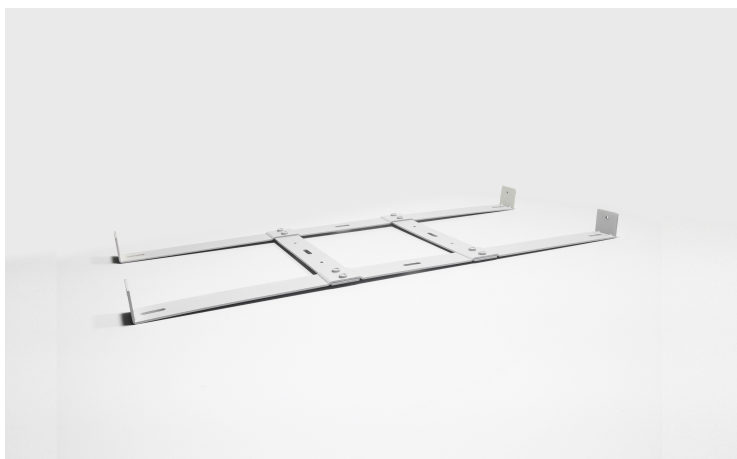

LED I-Panel

LED I-Panel accessoires

40000502

EAN: 8720604740127

ALTERNATIEF VOOR TRADITIONELE INBOUW FLUORESCENTIE-ARMATUREN

De LED I-Panel serie is een goed LED alternatief voor traditionele inbouw fluorescentie-armaturen. De strakke lijnen en de geringe hoogte geven deze serie een modern en tijdloos karakter. Door de verschillende montagevarianten; inbouw, opbouw en gependeld, heeft de LED I-Panel serie een zeer breed toepassingsgebied.

PRODUCTKENMERKEN

Type toebehoren/onderdelen	Bevestigingsset	Lengte	595 Millimeter
Transparant	✘	Breedte	595 Millimeter